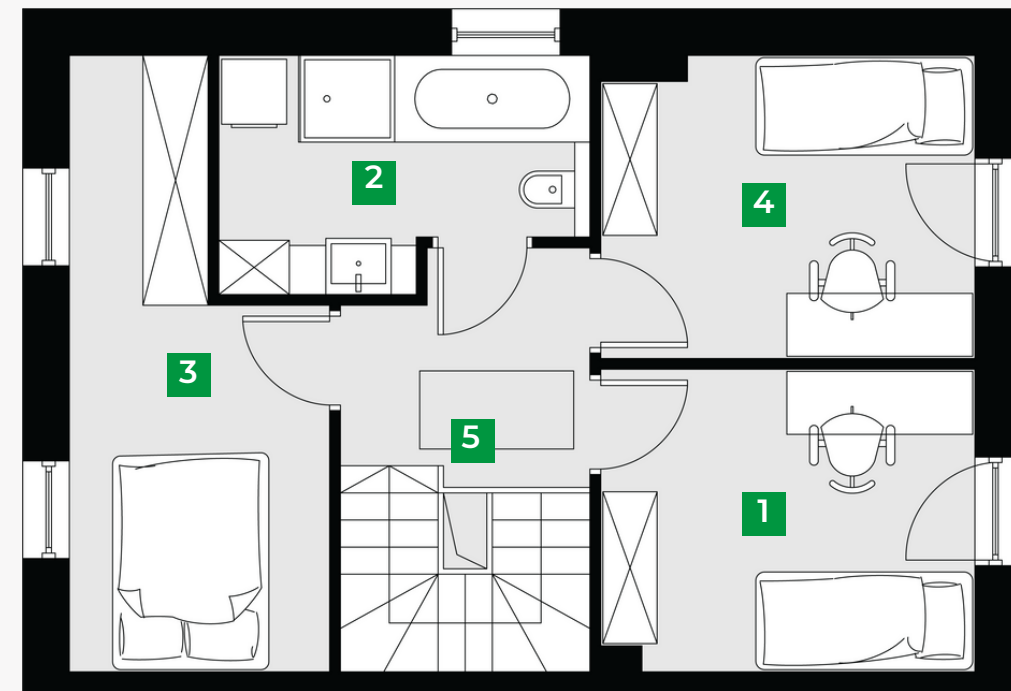

Dom 3Y/2 PRAWY

Powierzchnia sprzedażowa: 93 m²

Ilość pokoi: 4

Powierzchnia ogrodu: 215 m²

Parter 51,32 m²

1	salon z jadalnią	26,77 m ²
2	toaleta	4,22 m ²
3	klatka schodowa	4,34 m ²
4	przedsionek	3,77m ²
5	kuchnia	9,10 m ²

Piętro 51,02 m²

1	pokój	10,44 m ²
2	łazienka	6,68m ²
3	pokój	14,85m ²
4	pokój	10,51 m ²
5	komunikacja	4,47 m ²