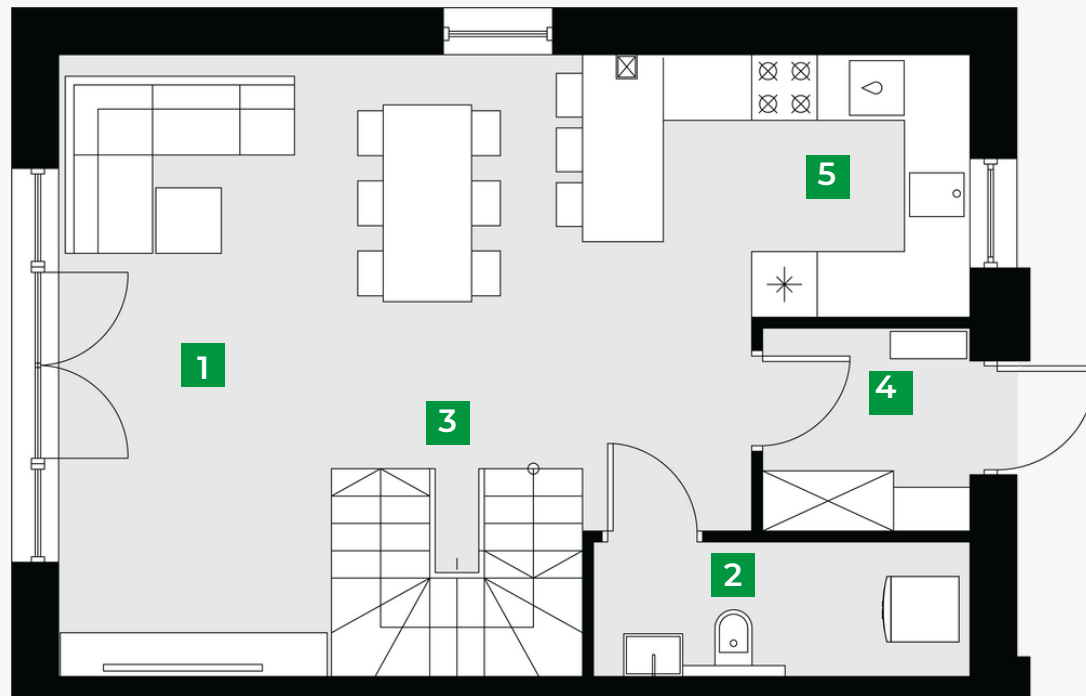

Dom 3Y/2 PRAWY

Powierzchnia sprzedażowa: 93 m²

Ilość pokoi: 4

Powierzchnia ogrodu: 215 m²

Parter 51,32 m²

1	salon z jadalnią	26,77 m ²
2	toaleta	4,22 m ²
3	klatka schodowa	4,34 m ²
4	przedsionek	3,77m ²
5	kuchnia	9,10 m ²

Piętro 51,02 m²

1	pokój	10,44 m ²
2	łazienka	6,68m ²
3	pokój	14,85m ²
4	pokój	10,51 m ²
5	komunikacja	4,47 m ²