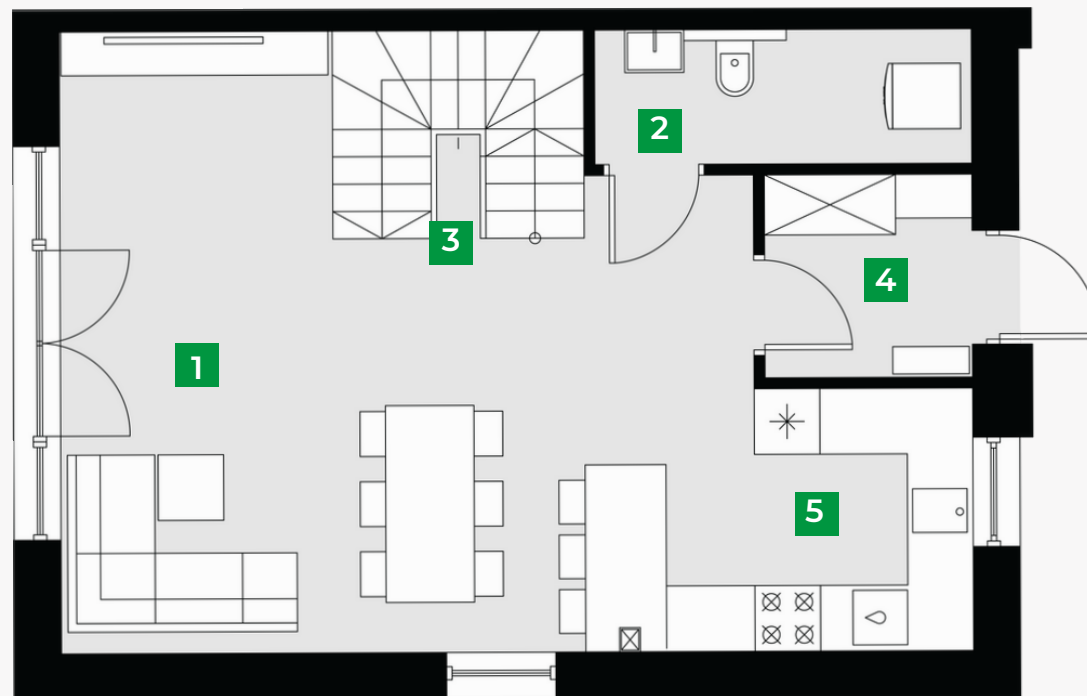

Dom 3Y/1 LEWY

Powierzchnia sprzedażowa: 93 m²

Ilość pokoi: 4

Powierzchnia ogrodu: 163 m²

Parter 51,32 m²

1	salon z jadalnią	26,77 m ²
2	toaleta	4,22 m ²
3	klatka schodowa	4,34 m ²
4	przedsionek	3,77m ²
5	kuchnia	9,10 m ²

Piętro 51,02 m²

1	pokój	10,44 m ²
2	łazienka	6,68m ²
3	pokój	14,85m ²
4	pokój	10,51 m ²
5	komunikacja	4,47 m ²