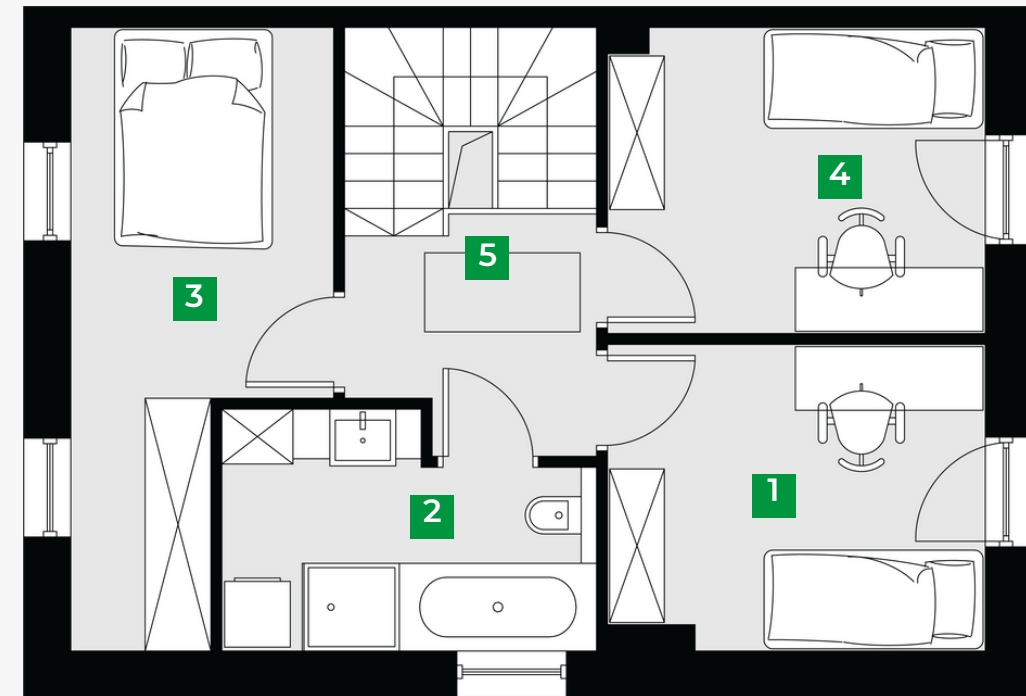

Dom 3Y/1 LEWY

Powierzchnia sprzedażowa: 93 m²

Ilość pokoi: 4

Powierzchnia ogrodu: 163 m²

Parter 51,32 m²

1	salon z jadalnią	26,77 m ²
2	toaleta	4,22 m ²
3	klatka schodowa	4,34 m ²
4	przedsionek	3,77m ²
5	kuchnia	9,10 m ²

Piętro 51,02 m²

1	pokój	10,44 m ²
2	łazienka	6,68m ²
3	pokój	14,85m ²
4	pokój	10,51 m ²
5	komunikacja	4,47 m ²