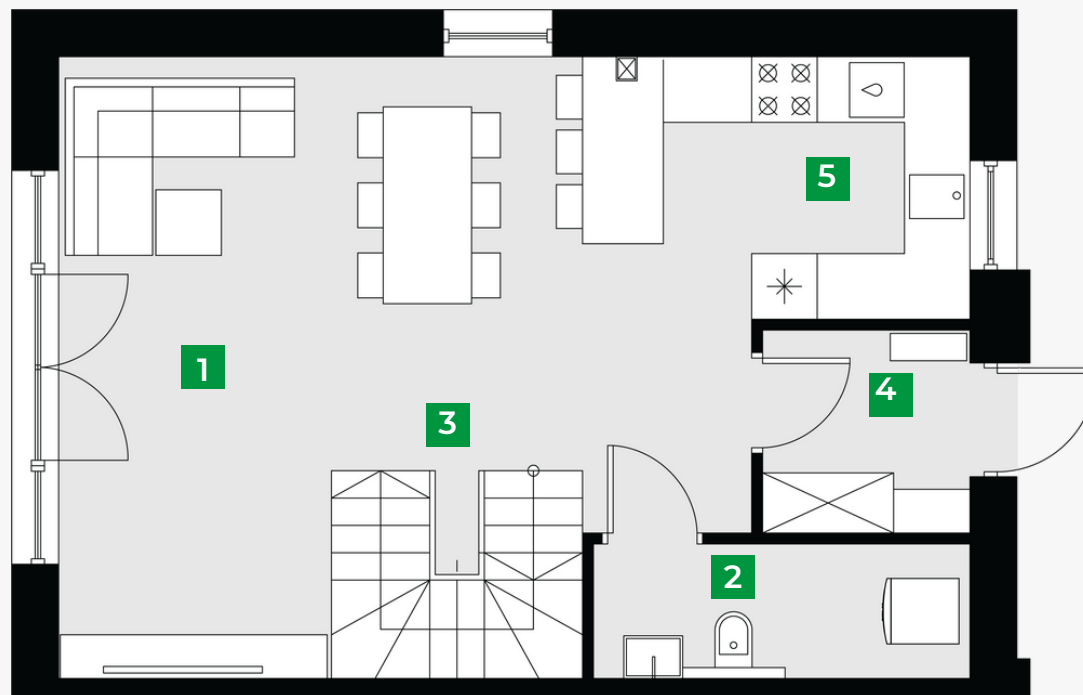

Dom 3X/2 PRAWY

Powierzchnia sprzedażowa: 93 m²

Ilość pokoi: 4

Powierzchnia ogrodu: 148 m²

Parter 51,32 m²

1	salon z jadalnią	26,77 m ²
2	toaleta	4,22 m ²
3	klatka schodowa	4,34 m ²
4	przedsionek	3,77m ²
5	kuchnia	9,10 m ²

Piętro 51,02 m²

1	pokój	10,44 m ²
2	łazienka	6,68m ²
3	pokój	14,85m ²
4	pokój	10,51 m ²
5	komunikacja	4,47 m ²