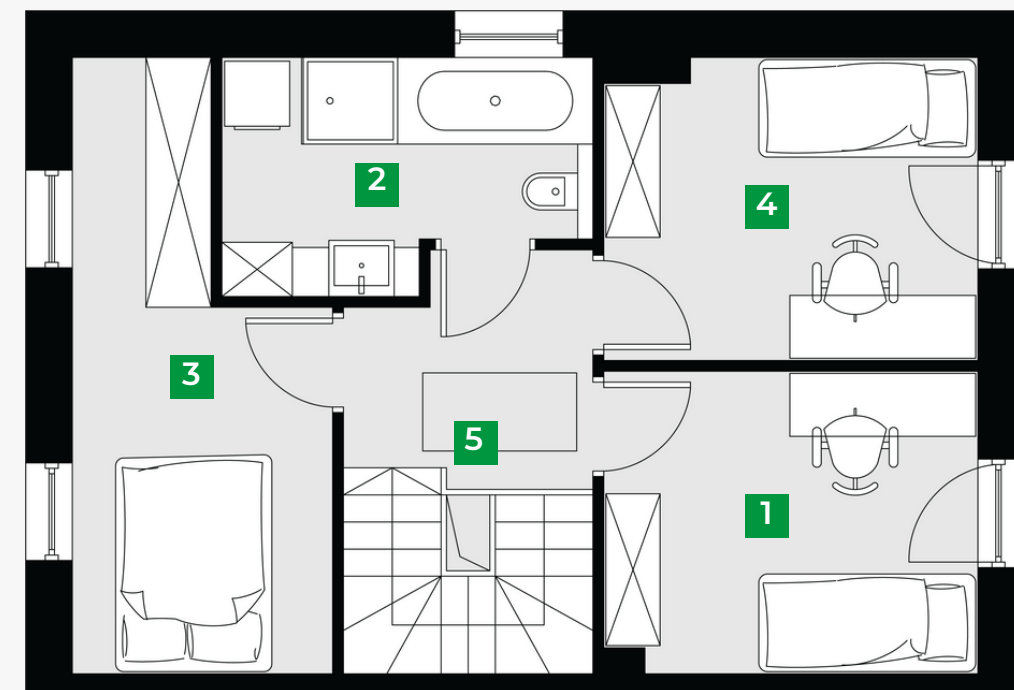

Dom 3X/2 PRAWY

Powierzchnia sprzedażowa: 93 m²

Ilość pokoi: 4

Powierzchnia ogrodu: 148 m²

Parter 51,32 m²

1	salon z jadalnią	26,77 m ²
2	toaleta	4,22 m ²
3	klatka schodowa	4,34 m ²
4	przedsionek	3,77m ²
5	kuchnia	9,10 m ²

Piętro 51,02 m²

1	pokój	10,44 m ²
2	łazienka	6,68m ²
3	pokój	14,85m ²
4	pokój	10,51 m ²
5	komunikacja	4,47 m ²