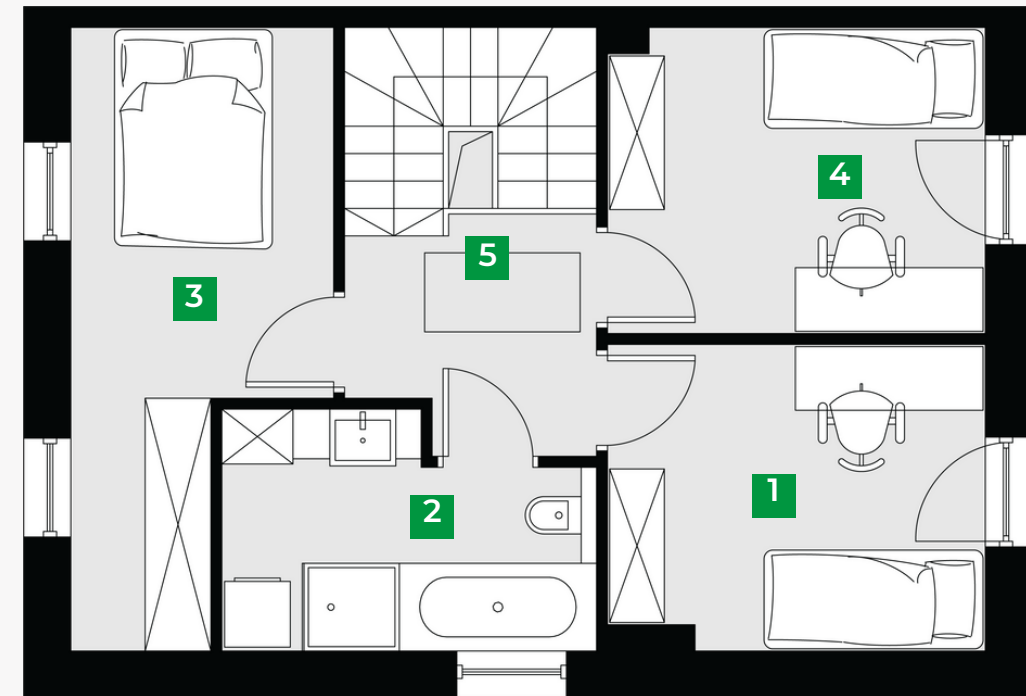

Dom 3X/1 LEWY

Powierzchnia sprzedażowa: 93 m²

Ilość pokoi: 4

Powierzchnia ogrodu: 170 m²

Parter 51,32 m²

1	salon z jadalnią	26,77 m ²
2	toaleta	4,22 m ²
3	klatka schodowa	4,34 m ²
4	przedsionek	3,77m ²
5	kuchnia	9,10 m ²

Piętro 51,02 m²

1	pokój	10,44 m ²
2	łazienka	6,68m ²
3	pokój	14,85m ²
4	pokój	10,51 m ²
5	komunikacja	4,47 m ²