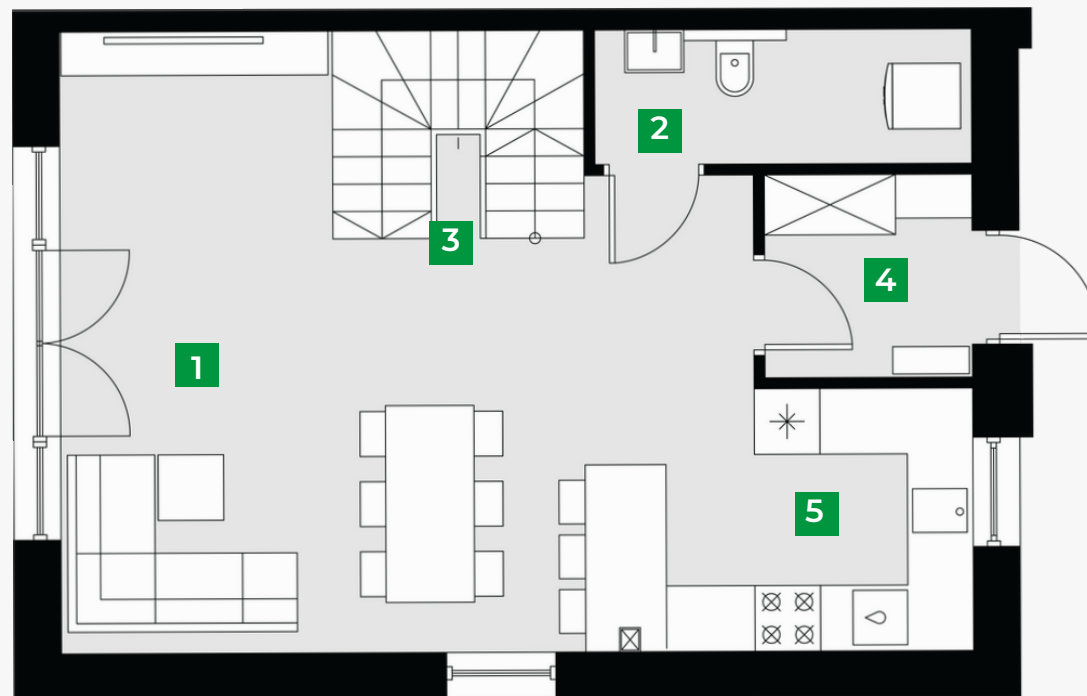

Dom 3X/1 LEWY

Powierzchnia sprzedażowa: 93 m²

Ilość pokoi: 4

Powierzchnia ogrodu: 170 m²

Parter 51,32 m²

1	salon z jadalnią	26,77 m ²
2	toaleta	4,22 m ²
3	klatka schodowa	4,34 m ²
4	przedsionek	3,77m ²
5	kuchnia	9,10 m ²

Piętro 51,02 m²

1	pokój	10,44 m ²
2	łazienka	6,68m ²
3	pokój	14,85m ²
4	pokój	10,51 m ²
5	komunikacja	4,47 m ²