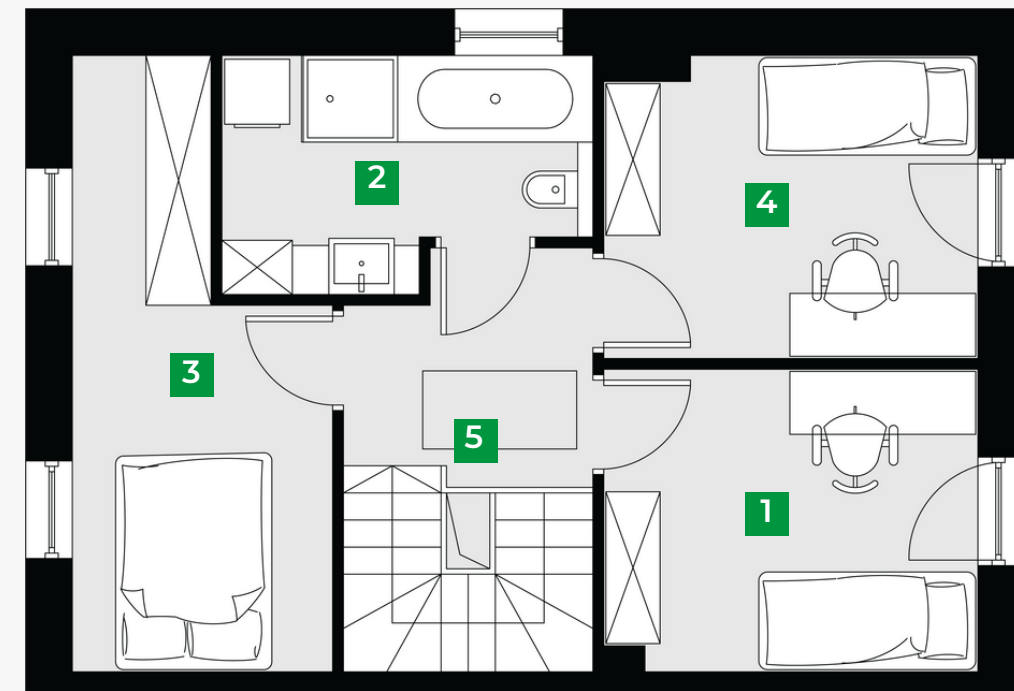

Dom 3U/2 PRAWY

Powierzchnia sprzedażowa: 93 m²

Ilość pokoi: 4

Powierzchnia ogrodu: 151 m²

Parter 51,32 m²

1	salon z jadalnią	26,77 m ²
2	toaleta	4,22 m ²
3	klatka schodowa	4,34 m ²
4	przedsionek	3,77m ²
5	kuchnia	9,10 m ²

Piętro 51,02 m²

1	pokój	10,44 m ²
2	łazienka	6,68m ²
3	pokój	14,85m ²
4	pokój	10,51 m ²
5	komunikacja	4,47 m ²