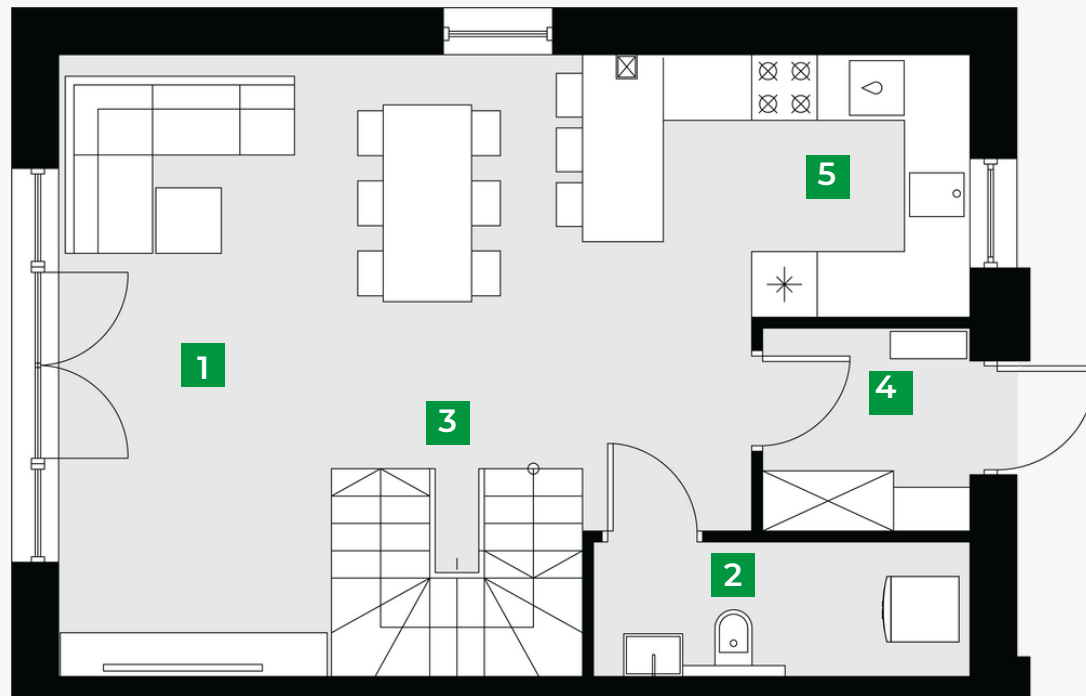

Dom 3U/2 PRAWY

Powierzchnia sprzedażowa: 93 m²

Ilość pokoi: 4

Powierzchnia ogrodu: 151 m²

Parter 51,32 m²

1	salon z jadalnią	26,77 m ²
2	toaleta	4,22 m ²
3	klatka schodowa	4,34 m ²
4	przedsionek	3,77m ²
5	kuchnia	9,10 m ²

Piętro 51,02 m²

1	pokój	10,44 m ²
2	łazienka	6,68m ²
3	pokój	14,85m ²
4	pokój	10,51 m ²
5	komunikacja	4,47 m ²