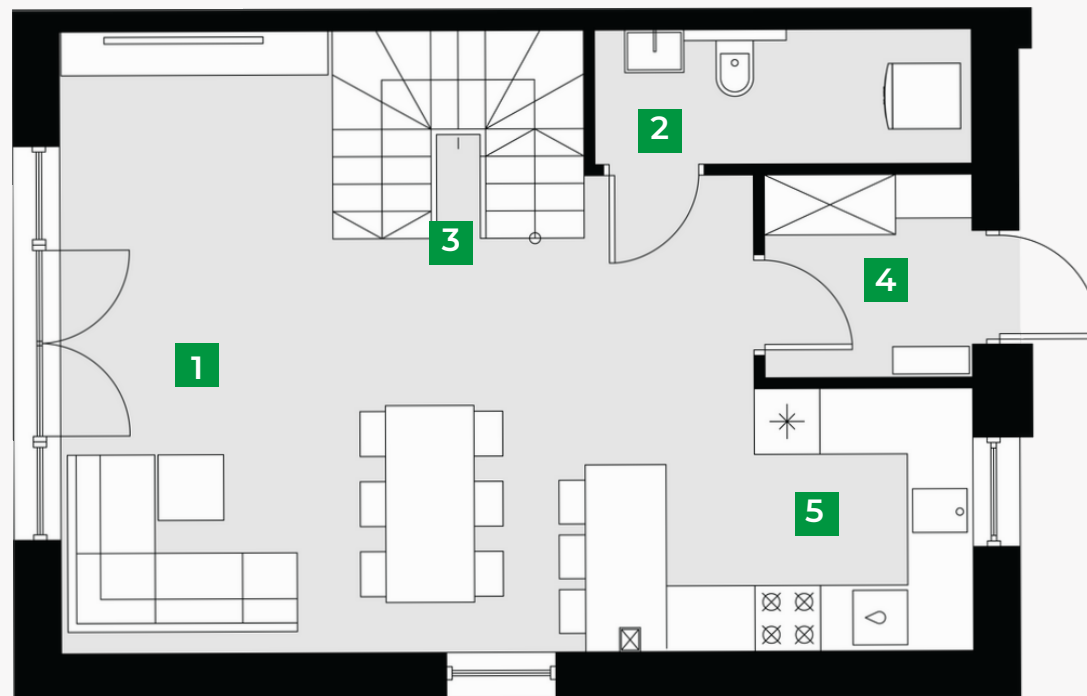

Dom 3U/1 LEWY

Powierzchnia sprzedażowa: 93 m²

Ilość pokoi: 4

Powierzchnia ogrodu: 174 m²

Parter 51,32 m²

1	salon z jadalnią	26,77 m ²
2	toaleta	4,22 m ²
3	klatka schodowa	4,34 m ²
4	przedsionek	3,77m ²
5	kuchnia	9,10 m ²

Piętro 51,02 m²

1	pokój	10,44 m ²
2	łazienka	6,68m ²
3	pokój	14,85m ²
4	pokój	10,51 m ²
5	komunikacja	4,47 m ²