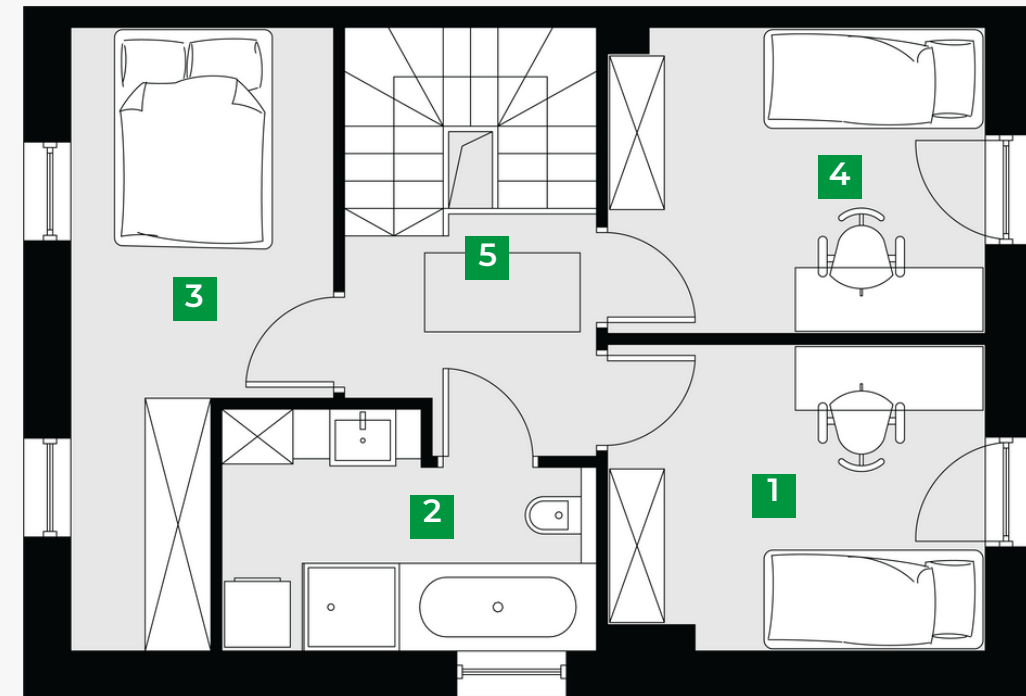

Dom 3U/1 LEWY

Powierzchnia sprzedażowa: 93 m²

Ilość pokoi: 4

Powierzchnia ogrodu: 174 m²

Parter 51,32 m²

1	salon z jadalnią	26,77 m ²
2	toaleta	4,22 m ²
3	klatka schodowa	4,34 m ²
4	przedsionek	3,77m ²
5	kuchnia	9,10 m ²

Piętro 51,02 m²

1	pokój	10,44 m ²
2	łazienka	6,68m ²
3	pokój	14,85m ²
4	pokój	10,51 m ²
5	komunikacja	4,47 m ²