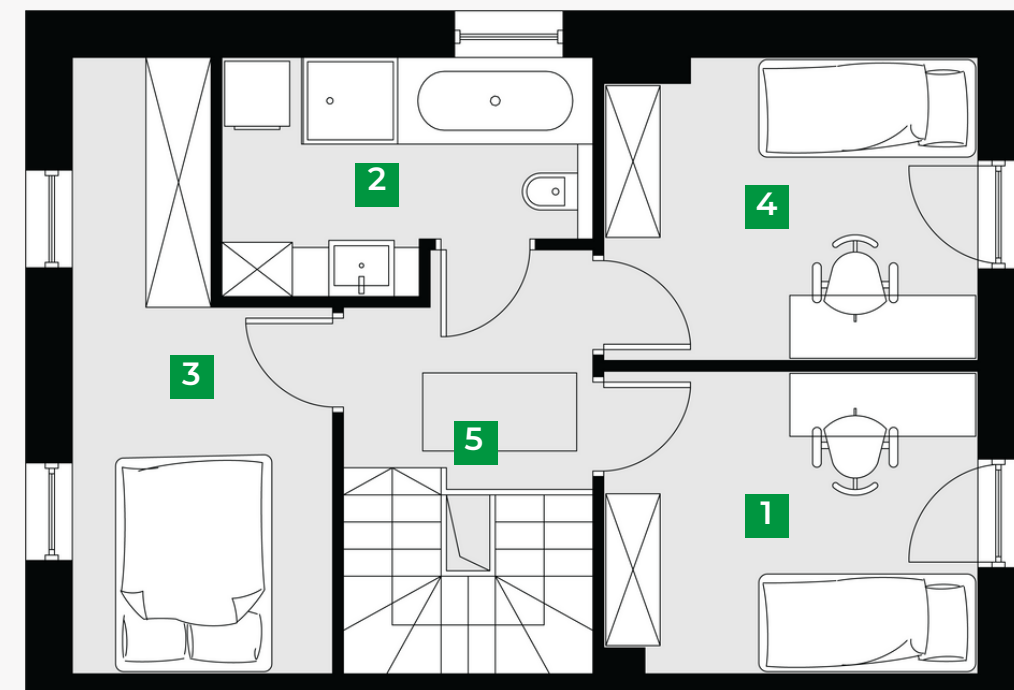

Dom 3T/2 PRAWY

Powierzchnia sprzedażowa: 93 m²

Ilość pokoi: 4

Powierzchnia ogrodu: 206 m²

Parter 51,32 m²

1	salon z jadalnią	26,77 m ²
2	toaleta	4,22 m ²
3	klatka schodowa	4,34 m ²
4	przedsionek	3,77m ²
5	kuchnia	9,10 m ²

Piętro 51,02 m²

1	pokój	10,44 m ²
2	łazienka	6,68m ²
3	pokój	14,85m ²
4	pokój	10,51 m ²
5	komunikacja	4,47 m ²