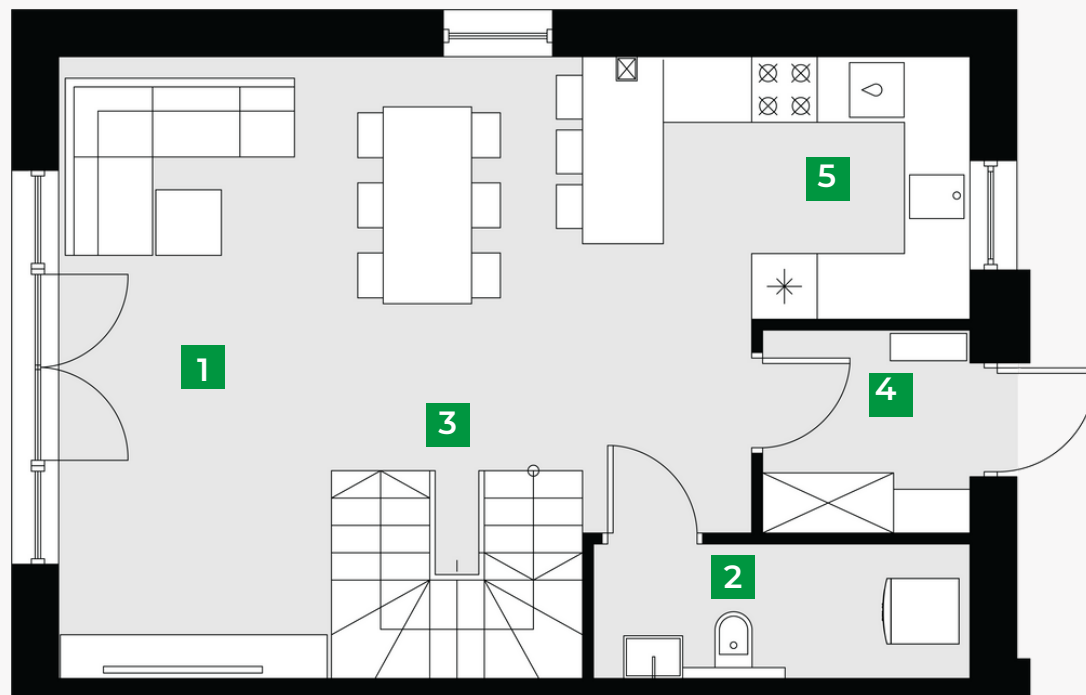

Dom 3T/2 PRAWY

Powierzchnia sprzedażowa: 93 m²

Ilość pokoi: 4

Powierzchnia ogrodu: 206 m²

Parter 51,32 m²

1	salon z jadalnią	26,77 m ²
2	toaleta	4,22 m ²
3	klatka schodowa	4,34 m ²
4	przedsionek	3,77m ²
5	kuchnia	9,10 m ²

Piętro 51,02 m²

1	pokój	10,44 m ²
2	łazienka	6,68m ²
3	pokój	14,85m ²
4	pokój	10,51 m ²
5	komunikacja	4,47 m ²