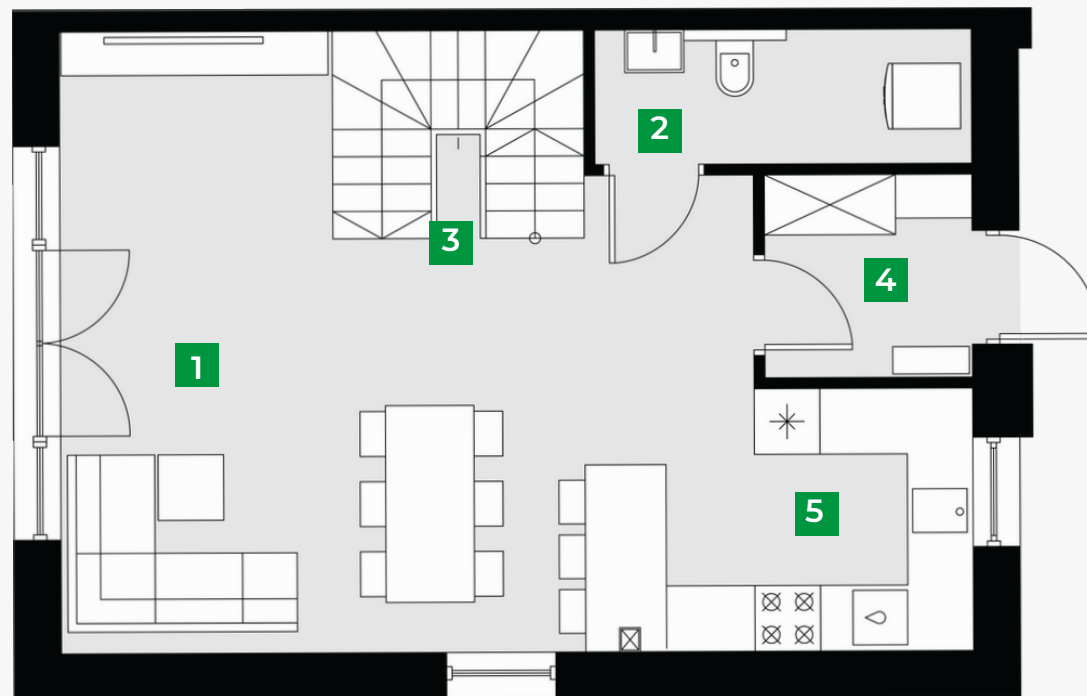

Dom 3T/1 LEWY

Powierzchnia sprzedażowa: 93 m²

Ilość pokoi: 4

Powierzchnia ogrodu: 203 m²

Parter 51,32 m²

1	salon z jadalnią	26,77 m ²
2	toaleta	4,22 m ²
3	klatka schodowa	4,34 m ²
4	przedsiónek	3,77m ²
5	kuchnia	9,10 m ²

Piętro 51,02 m²

1	pokój	10,44 m ²
2	łazienka	6,68m ²
3	pokój	14,85m ²
4	pokój	10,51 m ²
5	komunikacja	4,47 m ²