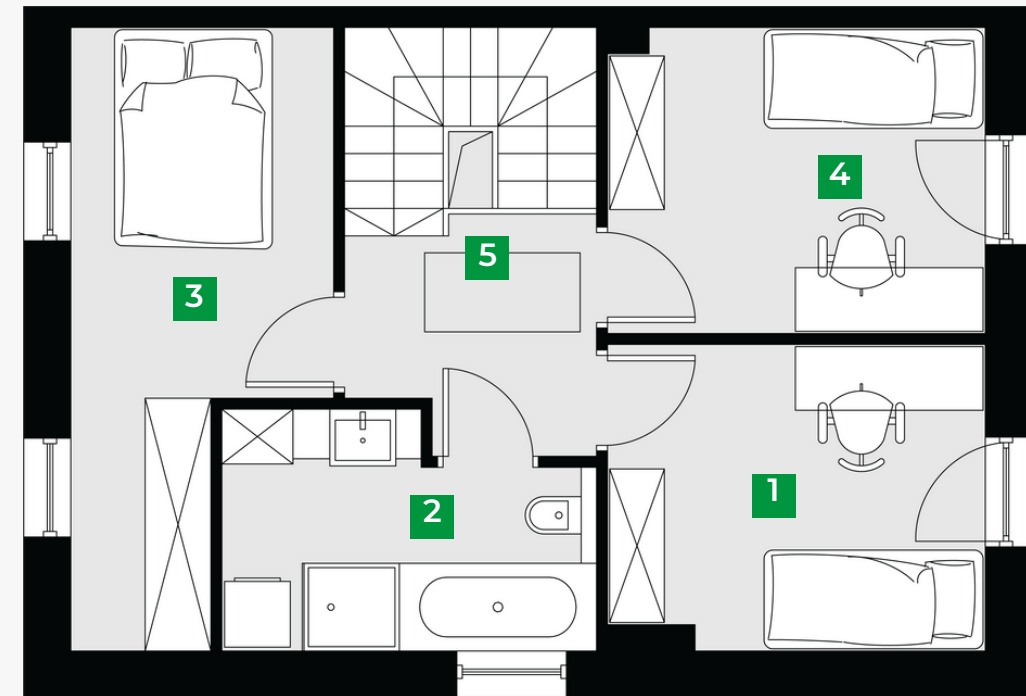

Dom 3T/1 LEWY

Powierzchnia sprzedażowa: 93 m²

Ilość pokoi: 4

Powierzchnia ogrodu: 203 m²

Parter 51,32 m²

1	salon z jadalnią	26,77 m ²
2	toaleta	4,22 m ²
3	klatka schodowa	4,34 m ²
4	przedsiónek	3,77m ²
5	kuchnia	9,10 m ²

Piętro 51,02 m²

1	pokój	10,44 m ²
2	łazienka	6,68m ²
3	pokój	14,85m ²
4	pokój	10,51 m ²
5	komunikacja	4,47 m ²