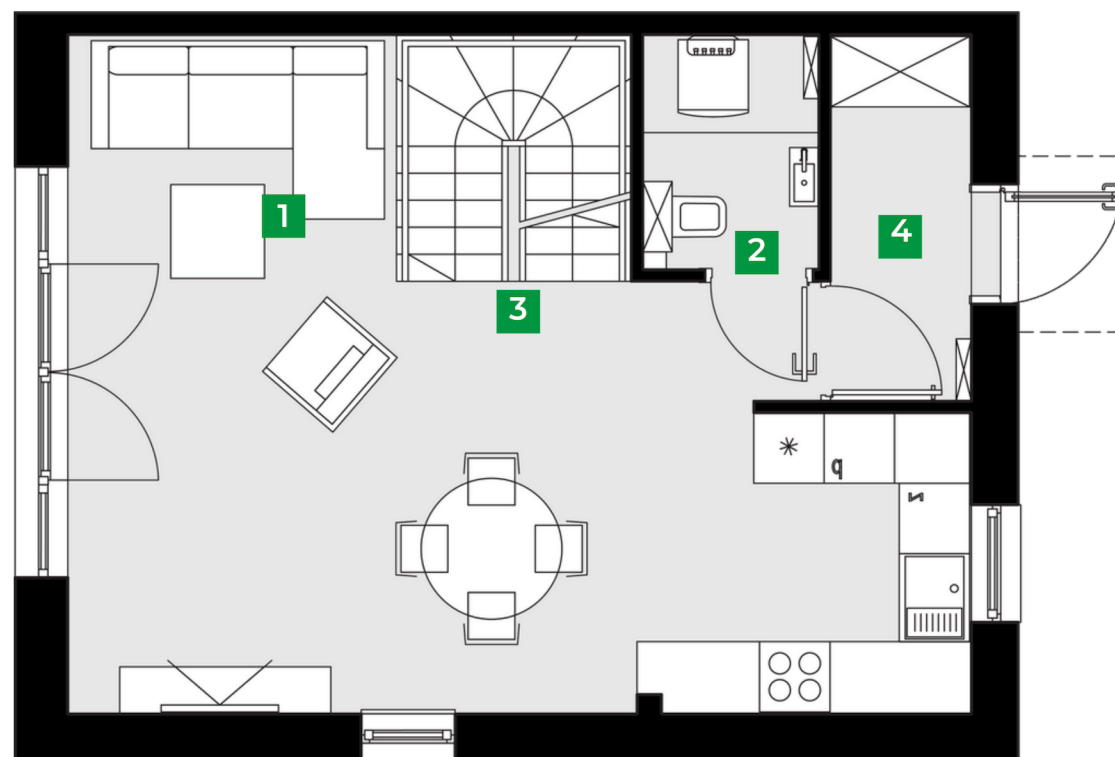

Dom 1c/1 LEWY

Powierzchnia sprzedażowa: 87,55 m²

Ilość pokoi: 4

Powierzchnia ogrodu: 117 m²

Parter 44,35 m²

1	salon z kuchnią	33,16 m ²
2	toaleta	3,07 m ²
3	klatka schodowa	4,17 m ²
4	przedsionek	3,95 m ²

Piętro 43,20 m²

1	pokój	12,97 m ²
2	łazienka	6,68m ²
3	pokój	8,60m ²
4	pokój	7,84 m ²