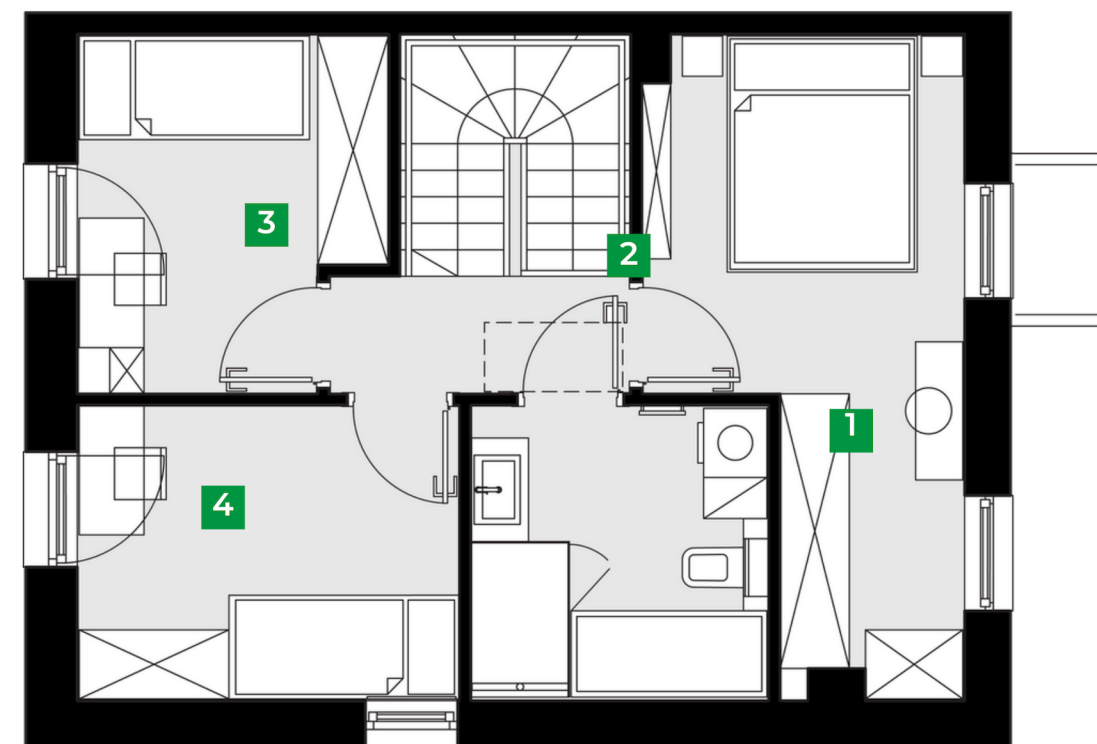

Dom 1c/1 LEWY

Powierzchnia sprzedażowa: 87,55 m²

Ilość pokoi: 4

Powierzchnia ogrodu: 117 m²

Parter 44,35 m²

1	salon z kuchnią	33,16 m ²
2	toaleta	3,07 m ²
3	klatka schodowa	4,17 m ²
4	przedsionek	3,95 m ²

Piętro 43,20 m²

1	pokój	12,97 m ²
2	łazienka	6,68m ²
3	pokój	8,60m ²
4	pokój	7,84 m ²