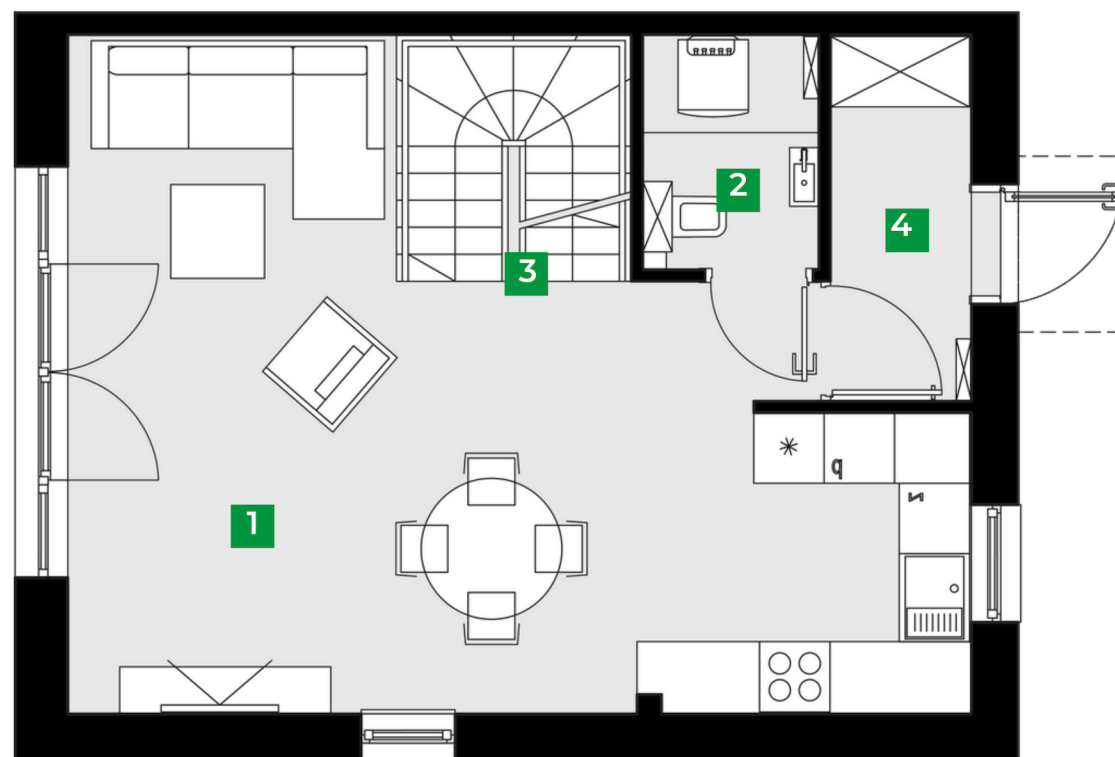

Dom 1b/1 LEWY

Powierzchnia sprzedażowa: 87,55 m²

Ilość pokoi: 4

Powierzchnia ogrodu: 116 m²

Parter 44,35 m²

1	salon z kuchnią	33,16 m ²
2	toaleta	3,07 m ²
3	klatka schodowa	4,17 m ²
4	przedsionek	3,95 m ²

Piętro 43,20 m²

1	pokój	12,97 m ²
2	łazienka	6,68 m ²
3	pokój	8,60 m ²
4	pokój	7,84 m ²