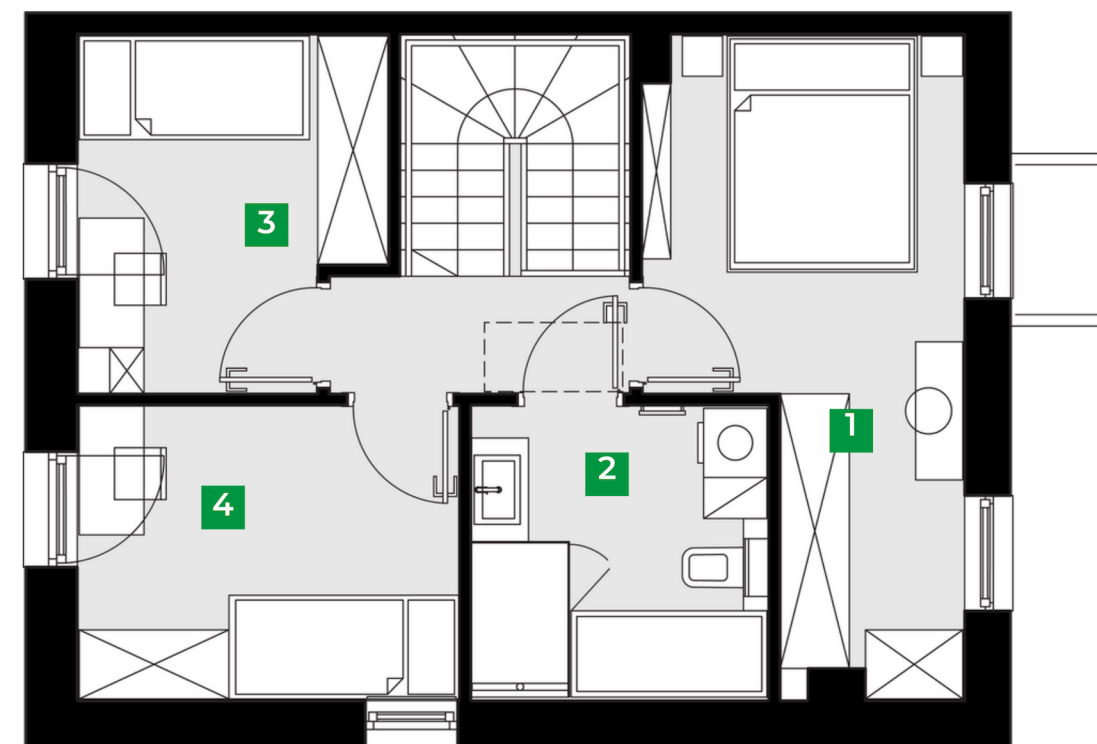

Dom 1b/1 LEWY

Powierzchnia sprzedażowa: 87,55 m²

Ilość pokoi: 4

Powierzchnia ogrodu: 116 m²

Parter 44,35 m²

1	salon z kuchnią	33,16 m ²
2	toaleta	3,07 m ²
3	klatka schodowa	4,17 m ²
4	przedsionek	3,95 m ²

Piętro 43,20 m²

1	pokój	12,97 m ²
2	łazienka	6,68 m ²
3	pokój	8,60 m ²
4	pokój	7,84 m ²