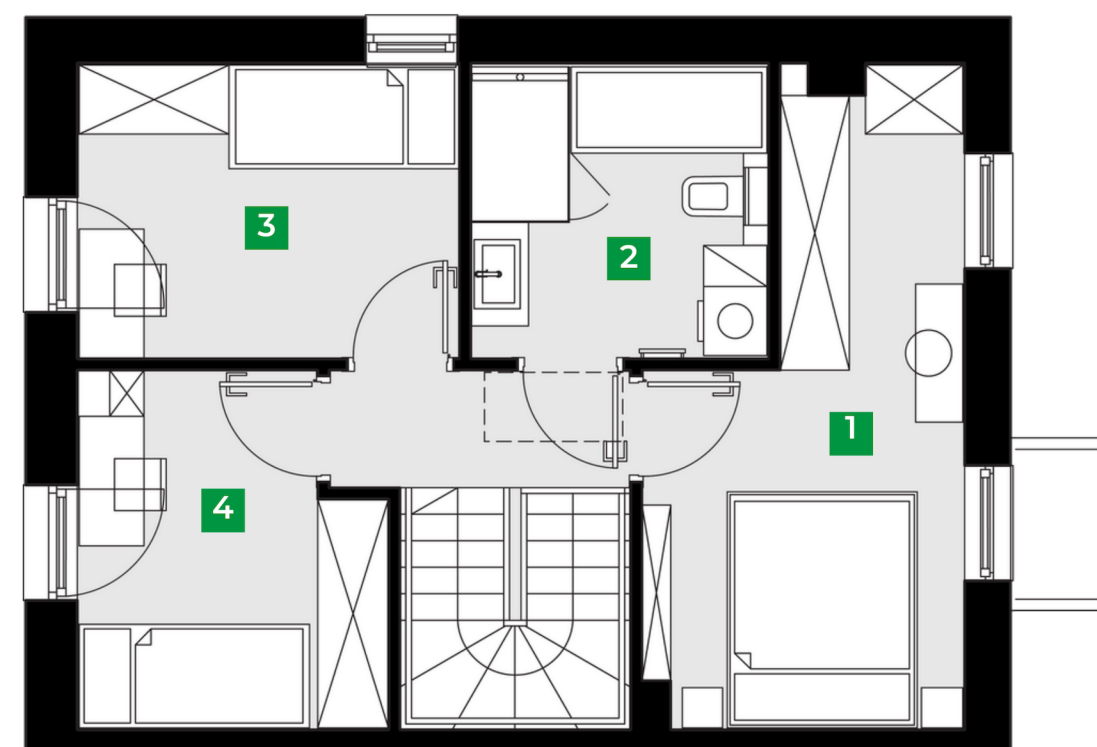

Dom 1a/2 PRAWY

Powierzchnia sprzedażowa: 87,55 m²

Ilość pokoi: 4

Powierzchnia ogrodu: 116 m²

Parter 44,35 m²

1	salon z kuchnią	33,16 m ²
2	toaleta	3,07 m ²
3	klatka schodowa	4,17 m ²
4	przedsionek	3,95 m ²

Piętro 43,20 m²

1	pokój	12,97 m ²
2	łazienka	6,68 m ²
3	pokój	8,60 m ²
4	pokój	7,84 m ²