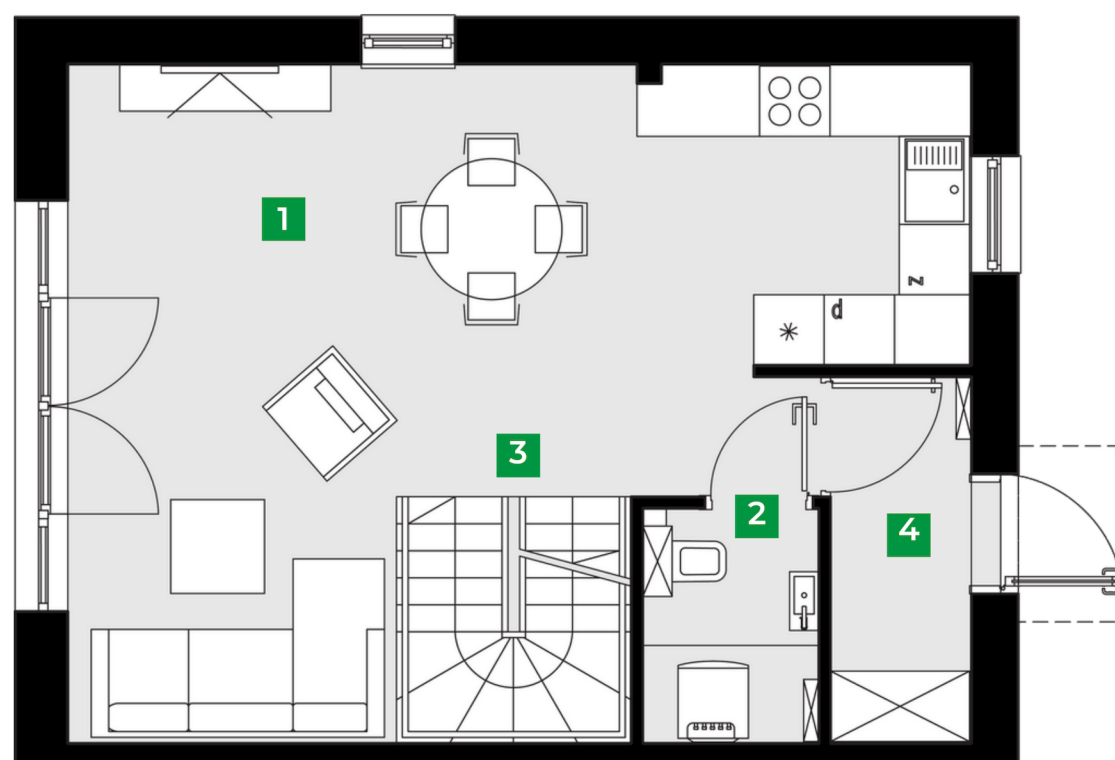

Dom 1a/2 PRAWY

Powierzchnia sprzedażowa: 87,55 m²

Ilość pokoi: 4

Powierzchnia ogrodu: 116 m²

Parter 44,35 m²

1	salon z kuchnią	33,16 m ²
2	toaleta	3,07 m ²
3	klatka schodowa	4,17 m ²
4	przedsionek	3,95 m ²

Piętro 43,20 m²

1	pokój	12,97 m ²
2	łazienka	6,68 m ²
3	pokój	8,60 m ²
4	pokój	7,84 m ²