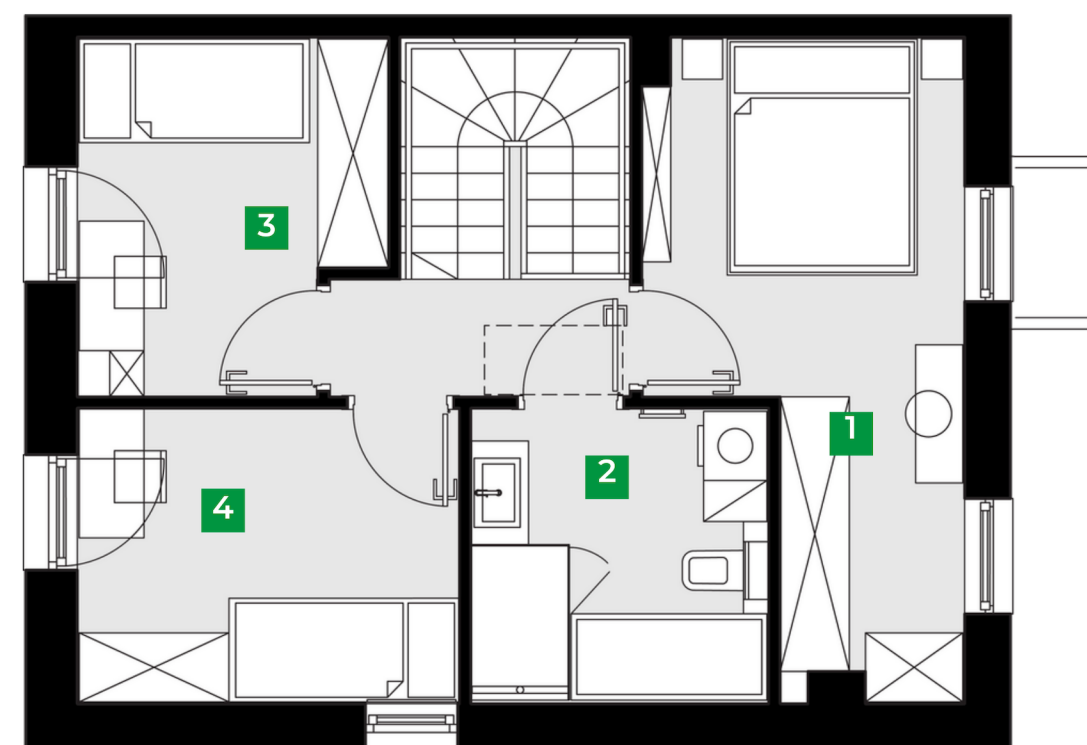

**Dom 1a/1 LEWY**

Powierzchnia sprzedażowa: 87,55 m<sup>2</sup>

Ilość pokoi: 4

Powierzchnia ogrodu: 116 m<sup>2</sup>

Parter 44,35 m<sup>2</sup>

1	salon z kuchnią	33,16 m <sup>2</sup>
2	toaleta	3,07 m <sup>2</sup>
3	klatka schodowa	4,17 m <sup>2</sup>
4	przedsionek	3,95 m <sup>2</sup>

Piętro 43,20 m<sup>2</sup>

1	pokój	12,97 m <sup>2</sup>
2	łazienka	6,68 m <sup>2</sup>
3	pokój	8,60 m <sup>2</sup>
4	pokój	7,84 m <sup>2</sup>