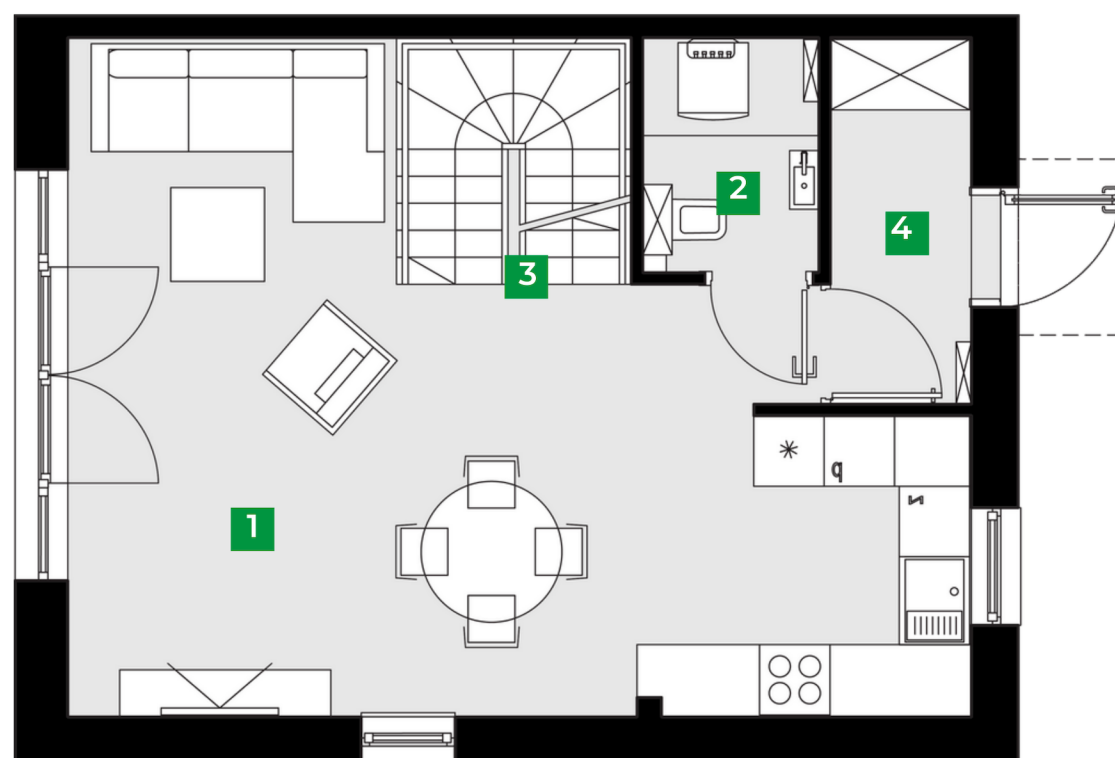

**Dom 1a/1 LEWY**

Powierzchnia sprzedażowa: 87,55 m<sup>2</sup>

Ilość pokoi: 4

Powierzchnia ogrodu: 116 m<sup>2</sup>

Parter 44,35 m<sup>2</sup>

1	salon z kuchnią	33,16 m <sup>2</sup>
2	toaleta	3,07 m <sup>2</sup>
3	klatka schodowa	4,17 m <sup>2</sup>
4	przedsionek	3,95 m <sup>2</sup>

Piętro 43,20 m<sup>2</sup>

1	pokój	12,97 m <sup>2</sup>
2	łazienka	6,68 m <sup>2</sup>
3	pokój	8,60 m <sup>2</sup>
4	pokój	7,84 m <sup>2</sup>