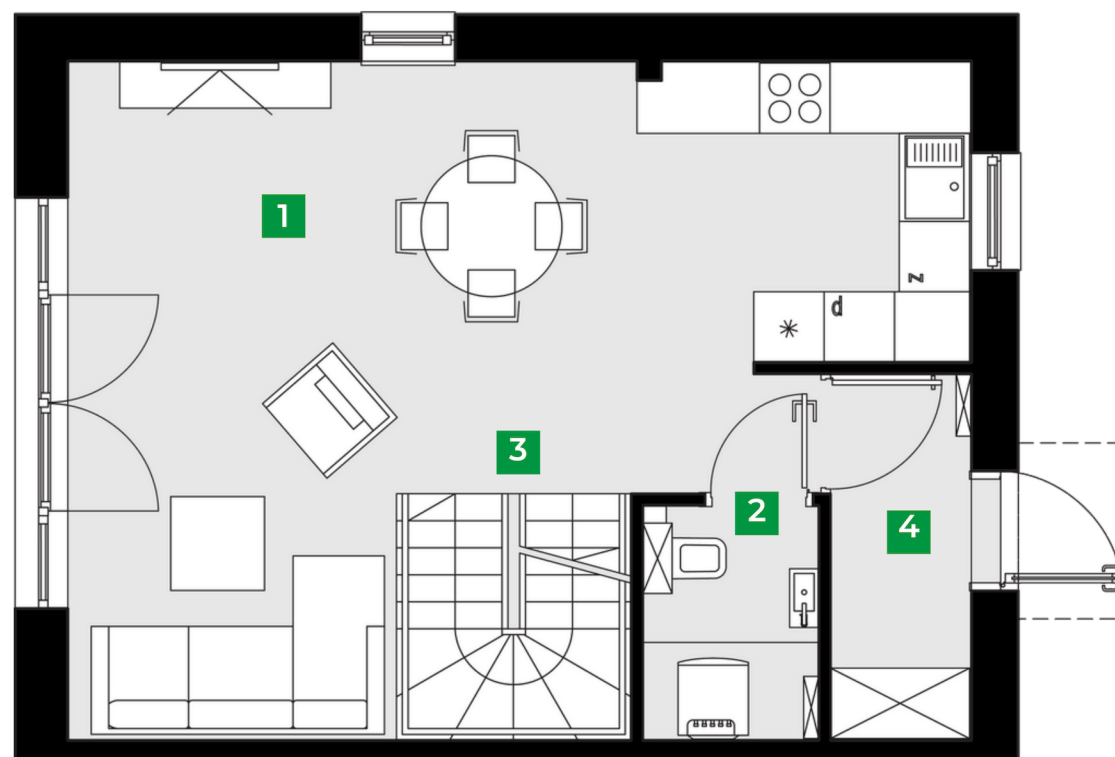

Dom 1/2 PRAWY

Powierzchnia sprzedażowa: 87,55 m²

Ilość pokoi: 4

Powierzchnia ogrodu: 116,34 m²

Parter 44,35 m²

1	salon z kuchnią	33,16 m ²
2	toaleta	3,07 m ²
3	klatka schodowa	4,17 m ²
4	przedsionek	3,95 m ²

Piętro 43,20 m²

1	pokój	12,97 m ²
2	łazienka	6,68m ²
3	pokój	8,60m ²
4	pokój	7,84 m ²