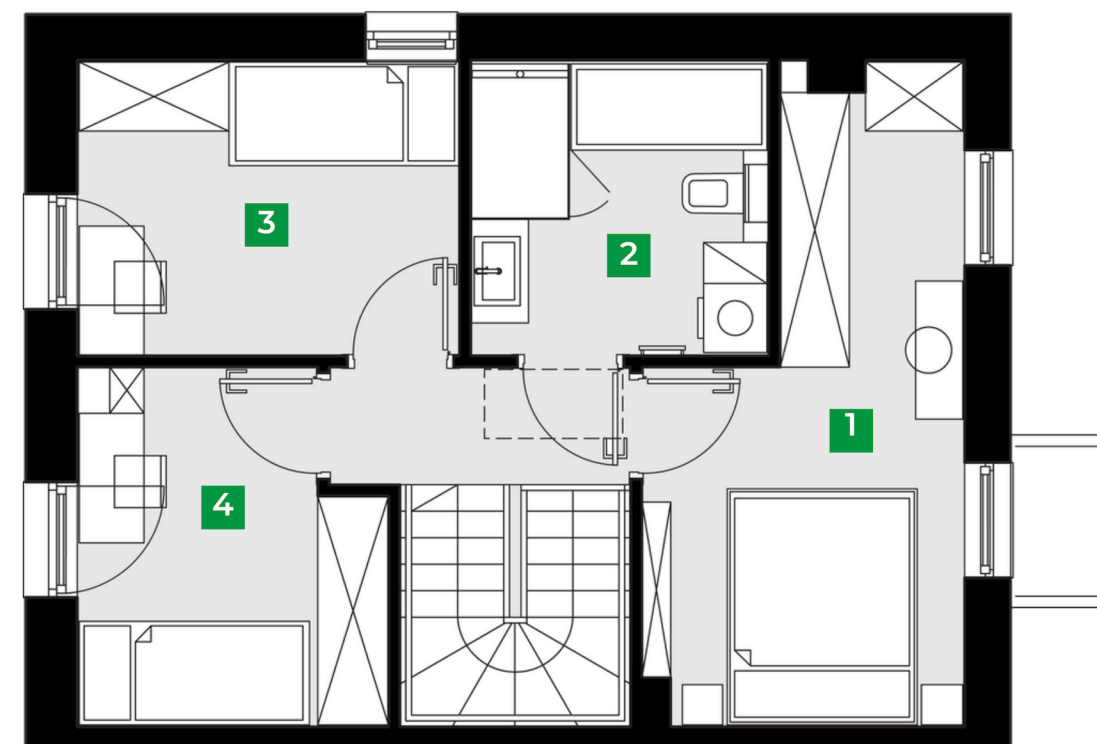

Dom 1/2 PRAWY

Powierzchnia sprzedażowa: 87,55 m²

Ilość pokoi: 4

Powierzchnia ogrodu: 116,34 m²

Parter 44,35 m²

1	salon z kuchnią	33,16 m ²
2	toaleta	3,07 m ²
3	klatka schodowa	4,17 m ²
4	przedsionek	3,95 m ²

Piętro 43,20 m²

1	pokój	12,97 m ²
2	łazienka	6,68m ²
3	pokój	8,60m ²
4	pokój	7,84 m ²