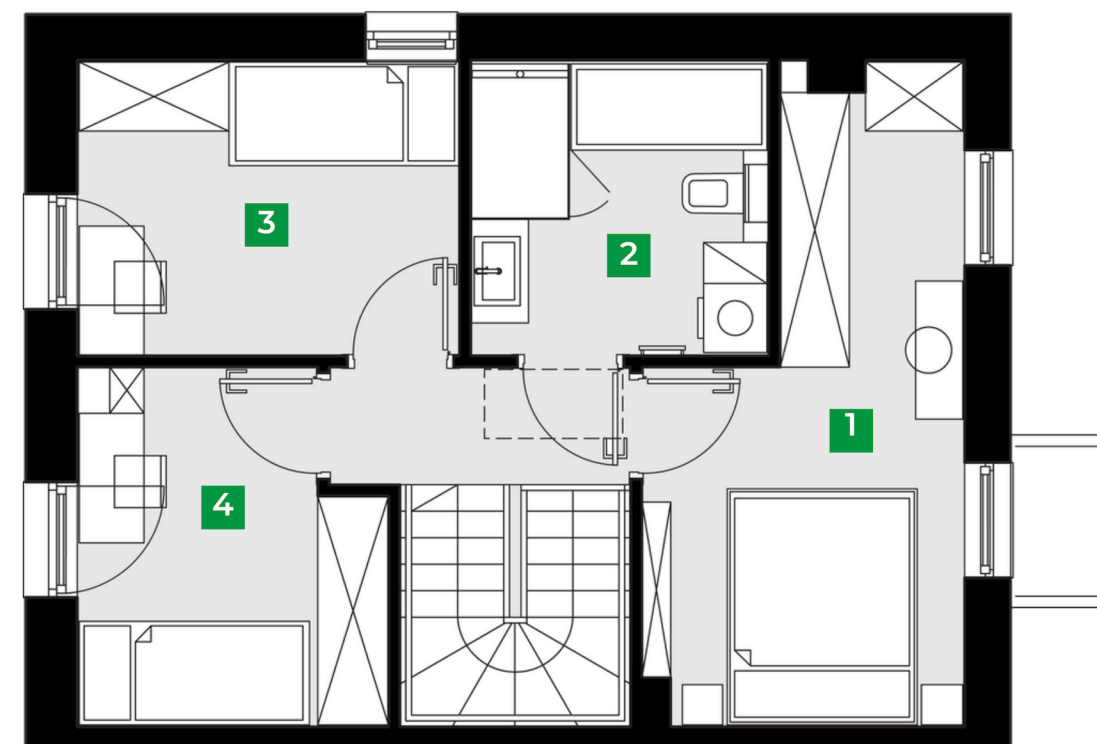

Dom 1C/2 PRAWY

Powierzchnia sprzedażowa: 87,55 m²

Ilość pokoi: 4

Powierzchnia ogrodu: 128,05 m²

Parter 44,35 m²

1	salon z kuchnią	33,16 m ²
2	toaleta	3,07 m ²
3	klatka schodowa	4,17 m ²
4	przedsionek	3,95 m ²

Piętro 43,20 m²

1	pokój	12,97 m ²
2	łazienka	6,68m ²
3	pokój	8,60m ²
4	pokój	7,84 m ²