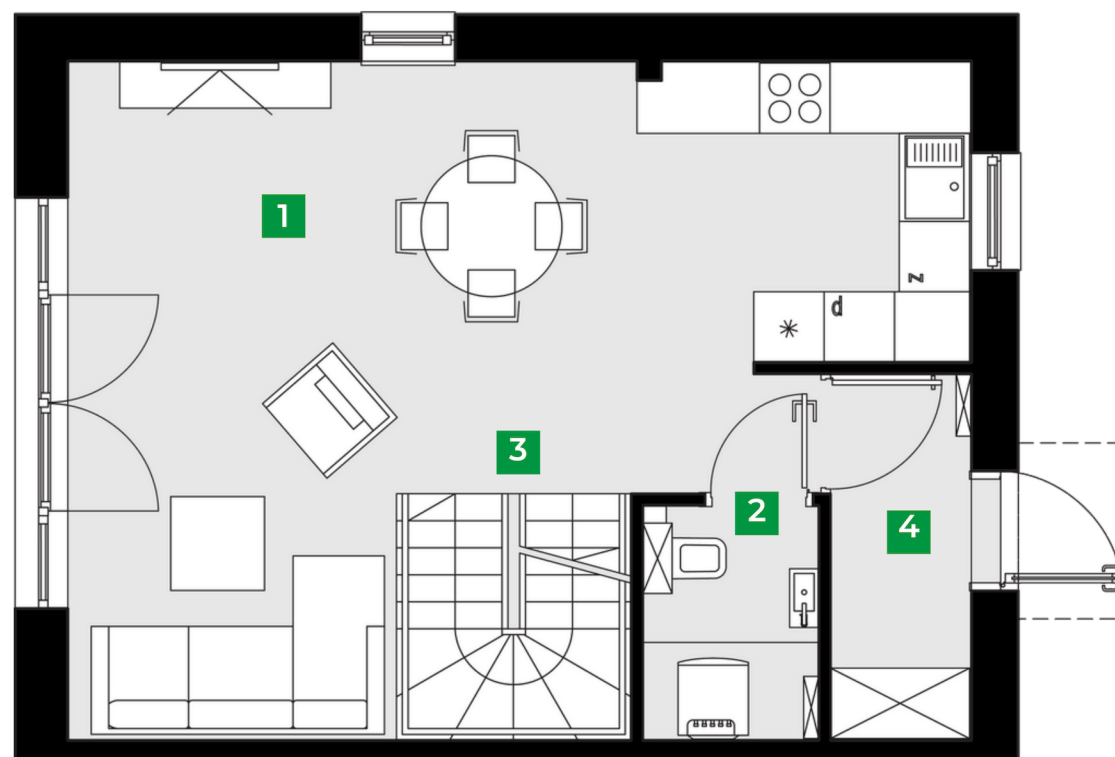

Dom 1C/2 PRAWY

Powierzchnia sprzedażowa: 87,55 m²

Ilość pokoi: 4

Powierzchnia ogrodu: 128,05 m²

Parter 44,35 m²

1	salon z kuchnią	33,16 m ²
2	toaleta	3,07 m ²
3	klatka schodowa	4,17 m ²
4	przedsionek	3,95 m ²

Piętro 43,20 m²

1	pokój	12,97 m ²
2	łazienka	6,68m ²
3	pokój	8,60m ²
4	pokój	7,84 m ²