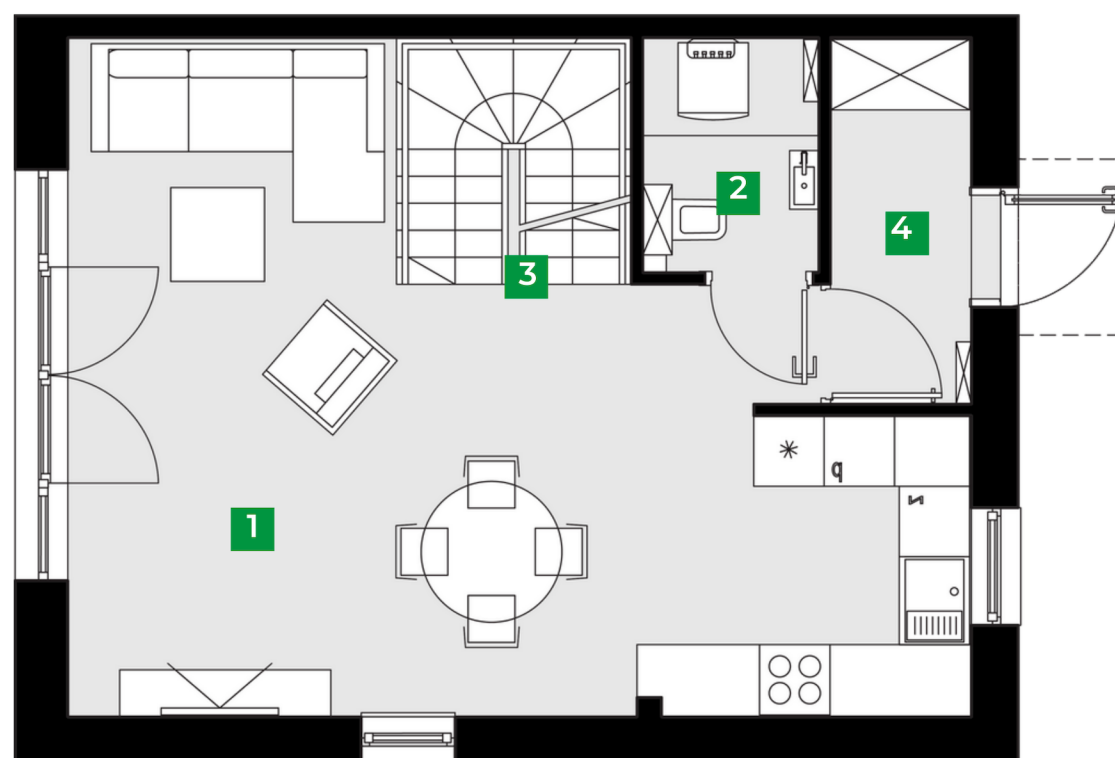

Dom 1/1 LEWY

Powierzchnia sprzedażowa: 87,55 m²

Ilość pokoi: 4

Powierzchnia ogrodu: 114 m²

Parter 44,35 m²

1	salon z kuchnią	33,16 m ²
2	toaleta	3,07 m ²
3	klatka schodowa	4,17 m ²
4	przedsionek	3,95 m ²

Piętro 43,20 m²

1	pokój	12,97 m ²
2	łazienka	6,68 m ²
3	pokój	8,60 m ²
4	pokój	7,84 m ²

Dom 1c/1 LEWY

Powierzchnia sprzedażowa: 87,55 m²

Ilość pokoi: 4

Powierzchnia ogrodu: 117 m²

Parter 44,35 m²

1	salon z kuchnią	33,16 m ²
2	toaleta	3,07 m ²
3	klatka schodowa	4,17 m ²
4	przedsionek	3,95 m ²

Piętro 43,20 m²

1	pokój	12,97 m ²
2	łazienka	6,68m ²
3	pokój	8,60m ²
4	pokój	7,84 m ²