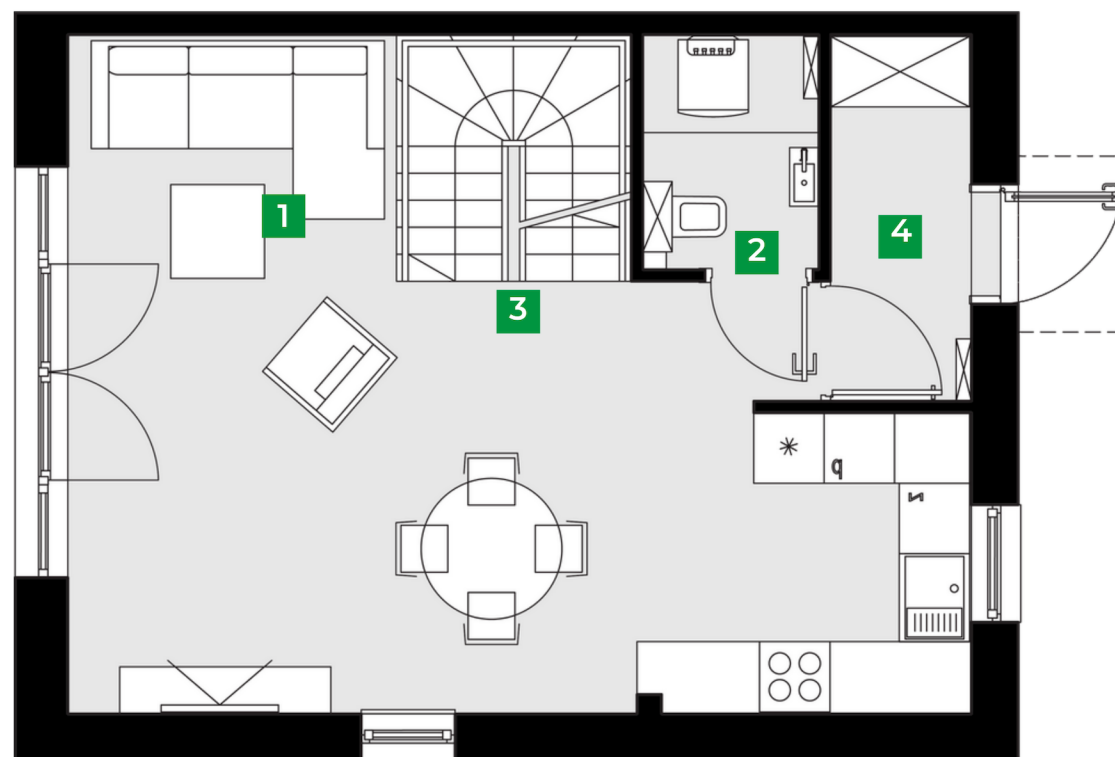

Dom 1/1 LEWY

Powierzchnia sprzedażowa: 87,55 m²

Ilość pokoi: 4

Powierzchnia ogrodu: 114 m²

Parter 44,35 m²

1	salon z kuchnią	33,16 m ²
2	toaleta	3,07 m ²
3	klatka schodowa	4,17 m ²
4	przedsionek	3,95 m ²

Piętro 43,20 m²

1	pokój	12,97 m ²
2	łazienka	6,68 m ²
3	pokój	8,60 m ²
4	pokój	7,84 m ²

Dom 1c/1 LEWY

Powierzchnia sprzedażowa: 87,55 m²

Ilość pokoi: 4

Powierzchnia ogrodu: 117 m²

Parter 44,35 m²

1	salon z kuchnią	33,16 m ²
2	toaleta	3,07 m ²
3	klatka schodowa	4,17 m ²
4	przedsionek	3,95 m ²

Piętro 43,20 m²

1	pokój	12,97 m ²
2	łazienka	6,68m ²
3	pokój	8,60m ²
4	pokój	7,84 m ²