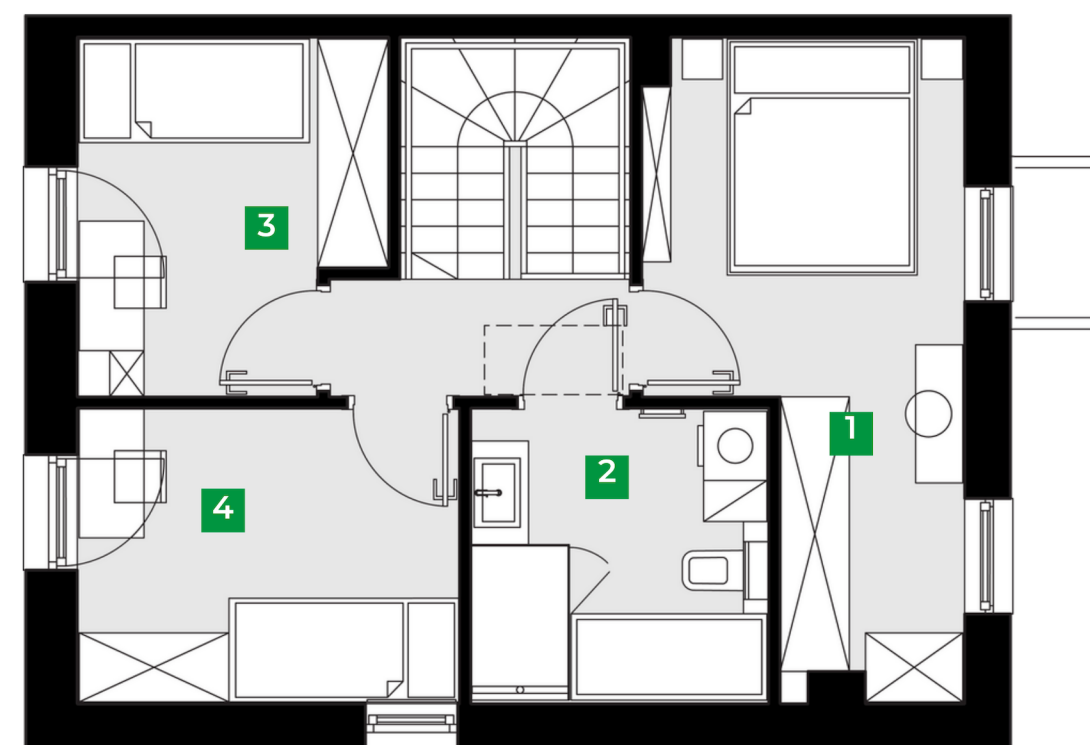

Dom 1/1 LEWY

Powierzchnia sprzedażowa: 87,55 m²

Ilość pokoi: 4

Powierzchnia ogrodu: 114 m²

Parter 44,35 m²

1	salon z kuchnią	33,16 m ²
2	toaleta	3,07 m ²
3	klatka schodowa	4,17 m ²
4	przedsionek	3,95 m ²

Piętro 43,20 m²

1	pokój	12,97 m ²
2	łazienka	6,68 m ²
3	pokój	8,60 m ²
4	pokój	7,84 m ²

Dom 1c/1 LEWY

Powierzchnia sprzedażowa: 87,55 m²

Ilość pokoi: 4

Powierzchnia ogrodu: 117 m²

Parter 44,35 m²

1	salon z kuchnią	33,16 m ²
2	toaleta	3,07 m ²
3	klatka schodowa	4,17 m ²
4	przedsionek	3,95 m ²

Piętro 43,20 m²

1	pokój	12,97 m ²
2	łazienka	6,68m ²
3	pokój	8,60m ²
4	pokój	7,84 m ²