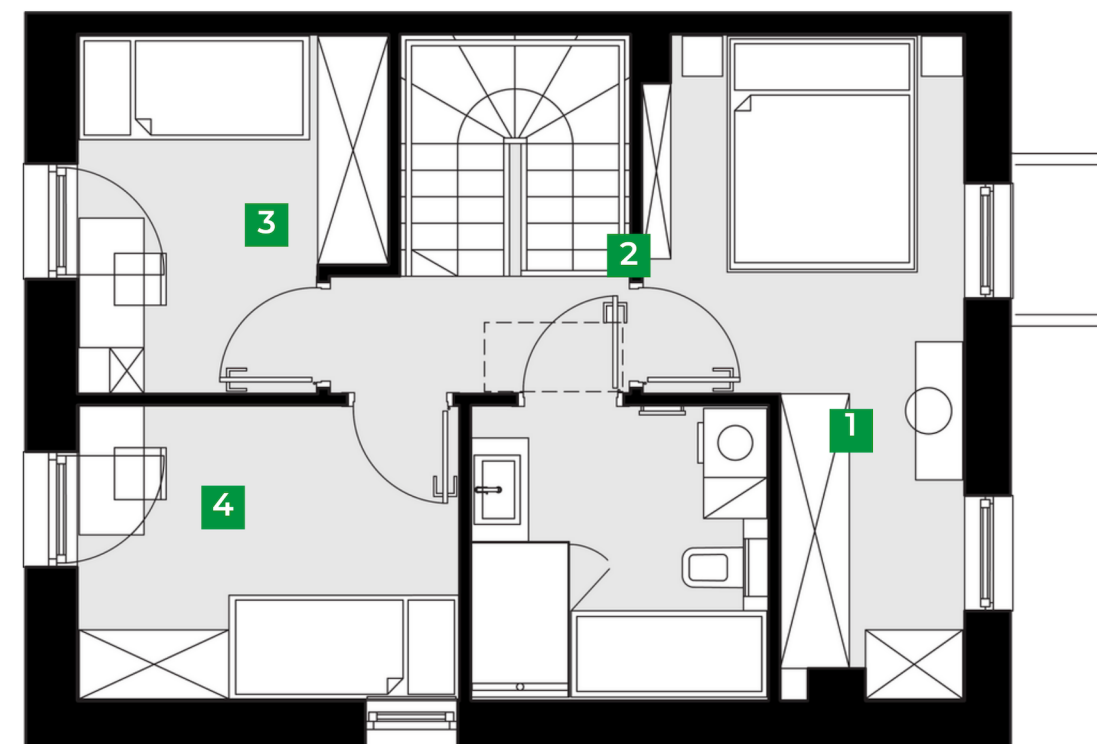

Dom 1/1 LEWY

Powierzchnia sprzedażowa: 87,55 m²

Ilość pokoi: 4

Powierzchnia ogrodu: 114 m²

Parter 44,35 m²

1	salon z kuchnią	33,16 m ²
2	toaleta	3,07 m ²
3	klatka schodowa	4,17 m ²
4	przedsionek	3,95 m ²

Piętro 43,20 m²

1	pokój	12,97 m ²
2	łazienka	6,68 m ²
3	pokój	8,60 m ²
4	pokój	7,84 m ²

Dom 1c/1 LEWY

Powierzchnia sprzedażowa: 87,55 m²

Ilość pokoi: 4

Powierzchnia ogrodu: 117 m²

Parter 44,35 m²

1	salon z kuchnią	33,16 m ²
2	toaleta	3,07 m ²
3	klatka schodowa	4,17 m ²
4	przedsionek	3,95 m ²

Piętro 43,20 m²

1	pokój	12,97 m ²
2	łazienka	6,68m ²
3	pokój	8,60m ²
4	pokój	7,84 m ²