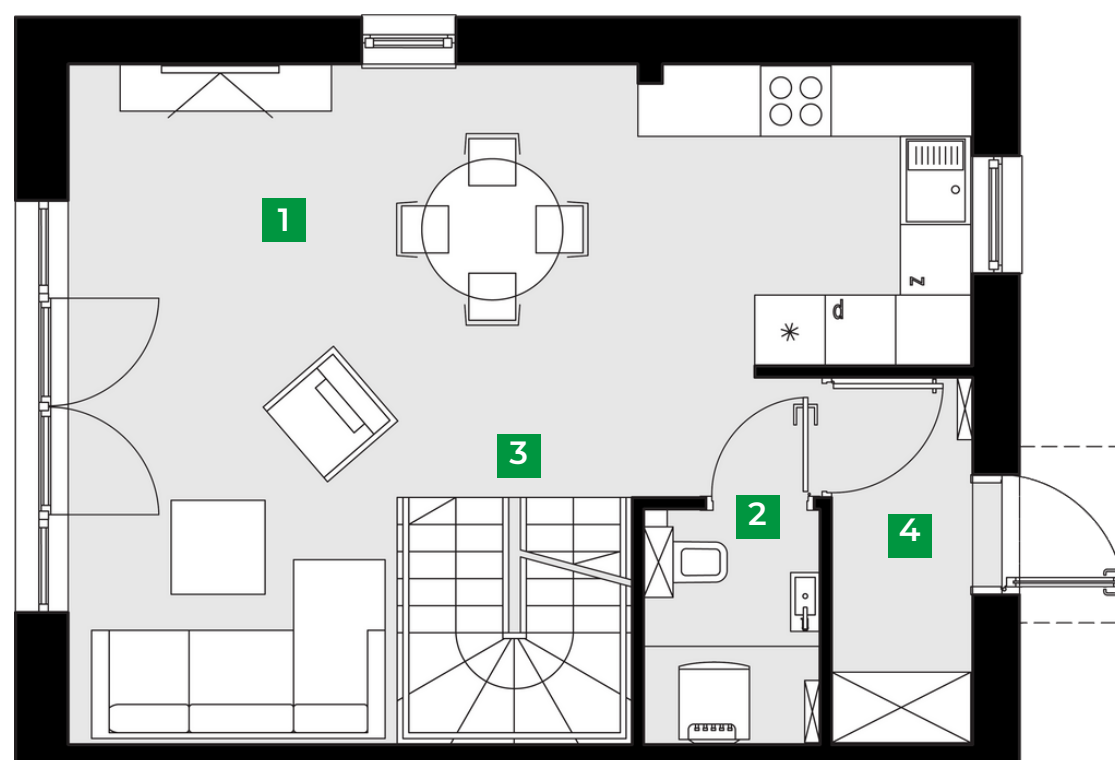

Dom 3F/2 PRAWY

Powierzchnia sprzedażowa: 87,55 m²

Ilość pokoi: 4

Powierzchnia ogrodu: 132,99 m²

Parter 44,35 m²

1	salon z kuchnią	33,16 m ²
2	toaleta	3,07 m ²
3	klatka schodowa	4,17 m ²
4	przedsionek	3,95 m ²

Piętro 43,20 m²

1	pokój	12,97 m ²
2	łazienka	6,68 m ²
3	pokój	8,60 m ²
4	pokój	7,84 m ²