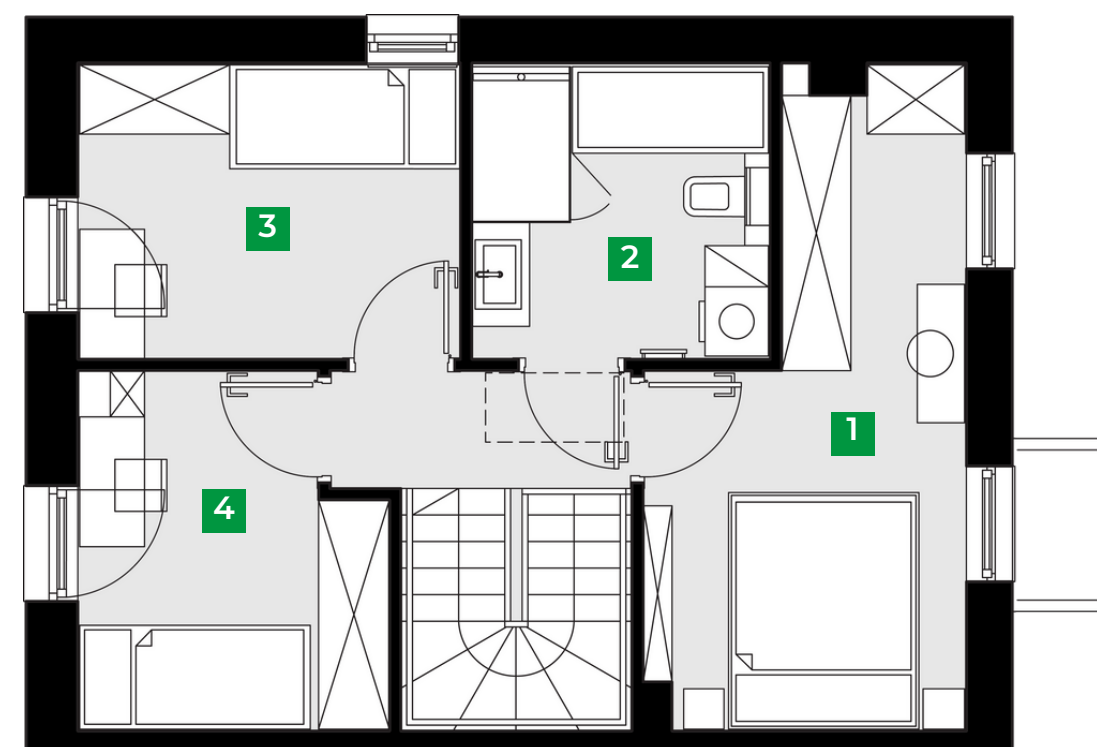

Dom 3F/2 PRAWY

Powierzchnia sprzedażowa: 87,55 m²

Ilość pokoi: 4

Powierzchnia ogrodu: 132,99 m²

Parter 44,35 m²

1	salon z kuchnią	33,16 m ²
2	toaleta	3,07 m ²
3	klatka schodowa	4,17 m ²
4	przedsionek	3,95 m ²

Piętro 43,20 m²

1	pokój	12,97 m ²
2	łazienka	6,68 m ²
3	pokój	8,60 m ²
4	pokój	7,84 m ²