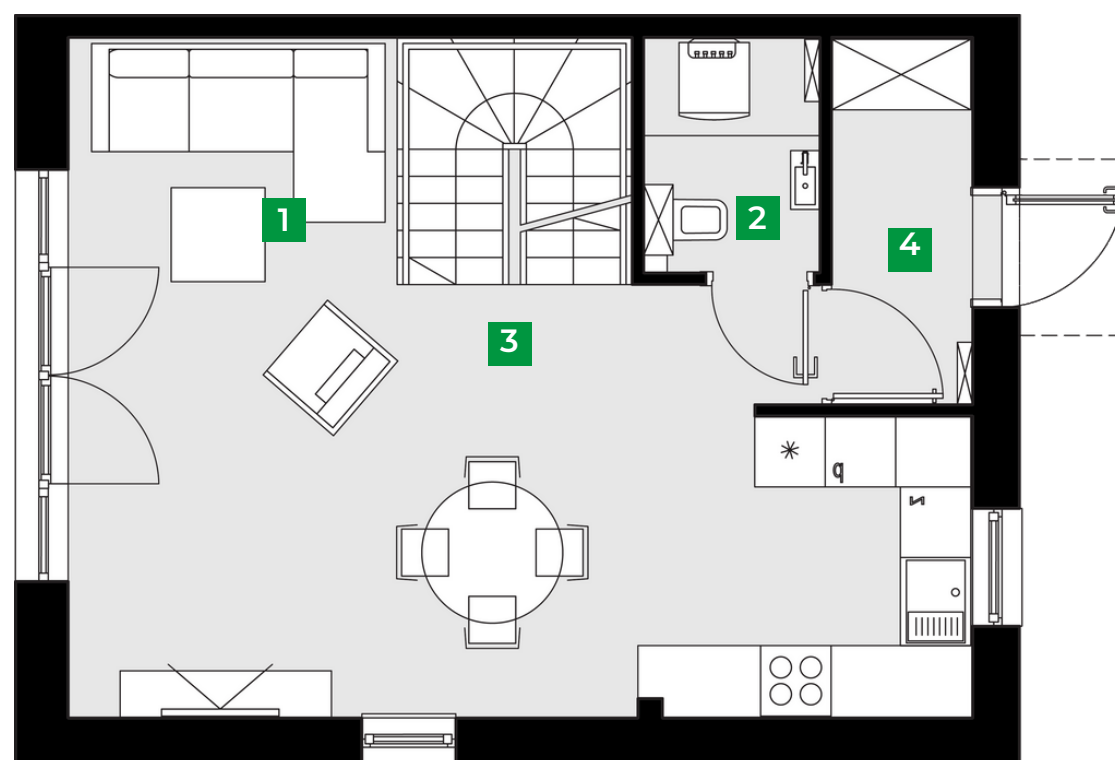

**Dom 3F/1 LEWY**

Powierzchnia sprzedażowa: 87,55 m<sup>2</sup>

Ilość pokoi: 4

Powierzchnia ogrodu: 101,09 m<sup>2</sup>

Parter 44,35 m<sup>2</sup>

1	salon z kuchnią	33,16 m <sup>2</sup>
2	toaleta	3,07 m <sup>2</sup>
3	klatka schodowa	4,17 m <sup>2</sup>
4	przedsionek	3,95 m <sup>2</sup>

Piętro 43,20 m<sup>2</sup>

1	pokój	12,97 m <sup>2</sup>
2	łazienka	6,68 m <sup>2</sup>
3	pokój	8,60 m <sup>2</sup>
4	pokój	7,84 m <sup>2</sup>