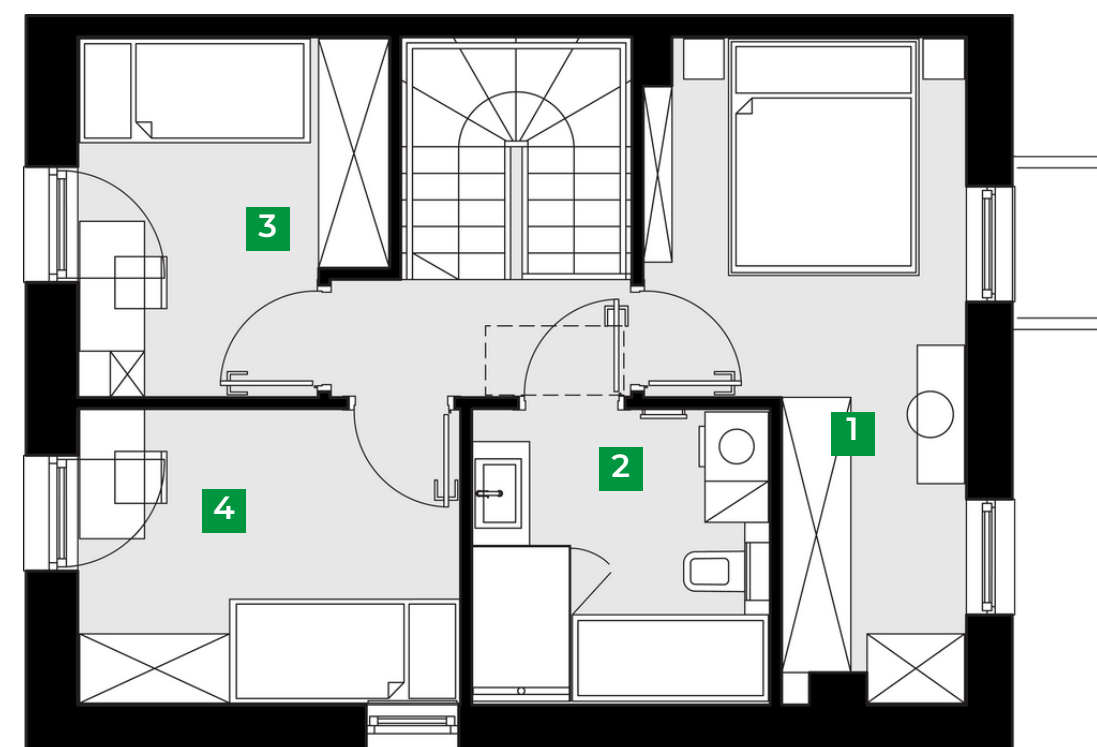

**Dom 3F/1 LEWY**

Powierzchnia sprzedażowa: 87,55 m<sup>2</sup>

Ilość pokoi: 4

Powierzchnia ogrodu: 101,09 m<sup>2</sup>

Parter 44,35 m<sup>2</sup>

1	salon z kuchnią	33,16 m <sup>2</sup>
2	toaleta	3,07 m <sup>2</sup>
3	klatka schodowa	4,17 m <sup>2</sup>
4	przedsionek	3,95 m <sup>2</sup>

Piętro 43,20 m<sup>2</sup>

1	pokój	12,97 m <sup>2</sup>
2	łazienka	6,68 m <sup>2</sup>
3	pokój	8,60 m <sup>2</sup>
4	pokój	7,84 m <sup>2</sup>