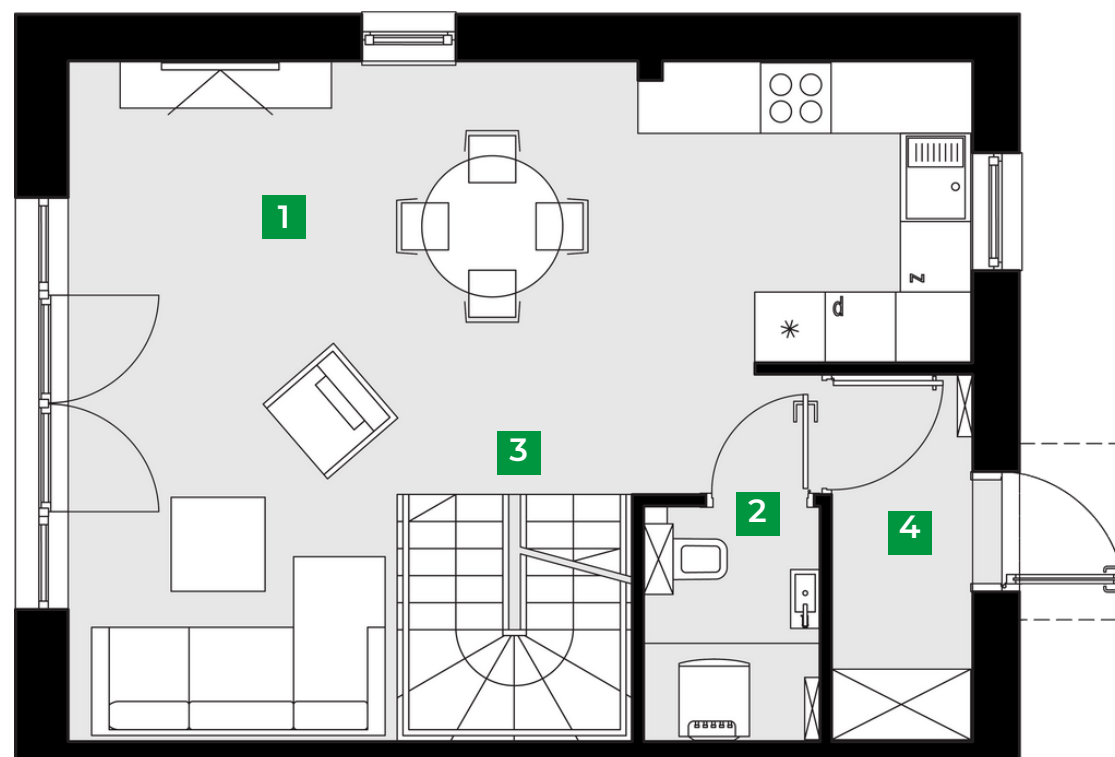

Dom 3E/2 PRAWY

Powierzchnia sprzedażowa: 87,55 m²

Ilość pokoi: 4

Powierzchnia ogrodu: 186,31 m²

Parter 44,35 m²

1	salon z kuchnią	33,16 m ²
2	toaleta	3,07 m ²
3	klatka schodowa	4,17 m ²
4	przedsionek	3,95 m ²

Piętro 43,20 m²

1	pokój	12,97 m ²
2	łazienka	6,68 m ²
3	pokój	8,60 m ²
4	pokój	7,84 m ²