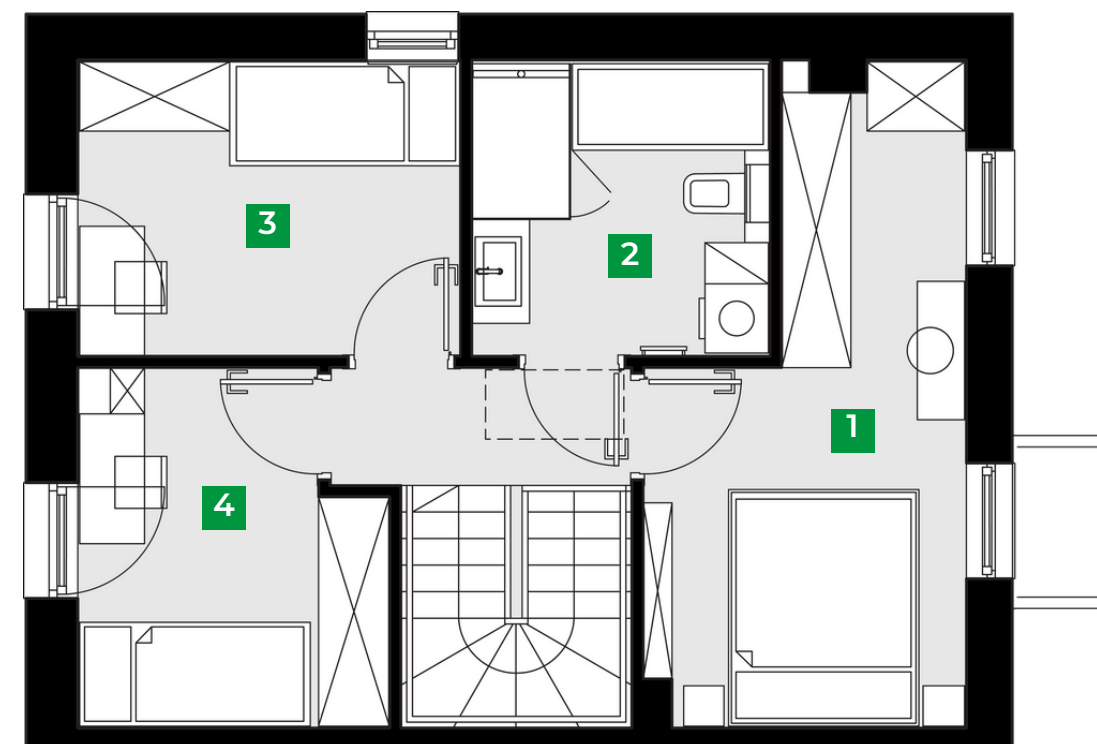

Dom 3E/2 PRAWY

Powierzchnia sprzedażowa: 87,55 m²

Ilość pokoi: 4

Powierzchnia ogrodu: 186,31 m²

Parter 44,35 m²

1	salon z kuchnią	33,16 m ²
2	toaleta	3,07 m ²
3	klatka schodowa	4,17 m ²
4	przedsionek	3,95 m ²

Piętro 43,20 m²

1	pokój	12,97 m ²
2	łazienka	6,68 m ²
3	pokój	8,60 m ²
4	pokój	7,84 m ²