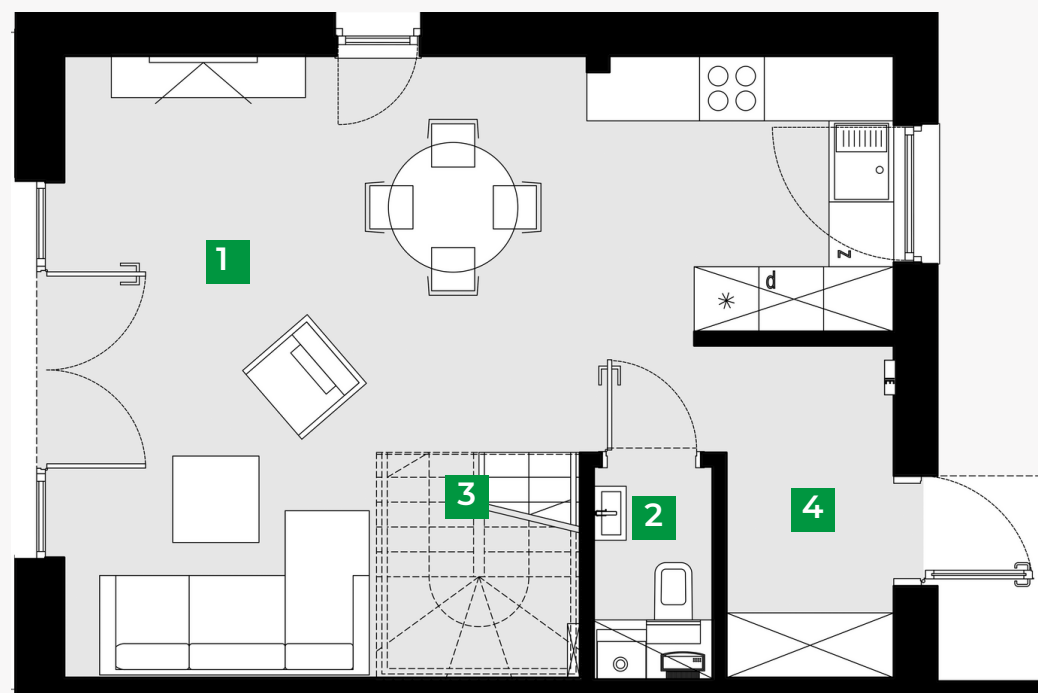

Dom 46E/1

Powierzchnia sprzedażowa: 87,20 m²

Ilość pokoi: 4

Powierzchnia ogrodu: 122,00 m²

Parter 44,35 m²

1	salon z kuchnią	33,16 m ²
2	toaleta	3,07 m ²
3	klatka schodowa	4,17 m ²
4	przedsionek	3,95 m ²

Piętro 42,85 m²

1	pokój	8,69 m ²
2	łazienka	6,68 m ²
3	pokój	7,93 m ²
4	pokój	12,71 m ²
5	komunikacja	2,67 m ²