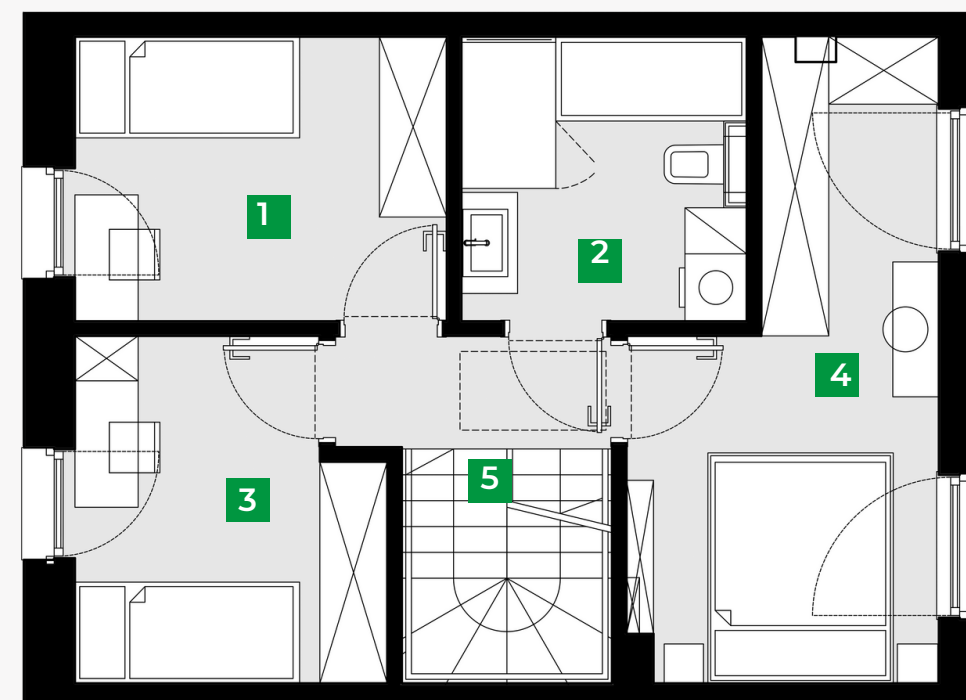

Dom 46E/1

Powierzchnia sprzedażowa: 87,20 m²

Ilość pokoi: 4

Powierzchnia ogrodu: 122,00 m²

Parter 44,35 m²

1	salon z kuchnią	33,16 m ²
2	toaleta	3,07 m ²
3	klatka schodowa	4,17 m ²
4	przedsionek	3,95 m ²

Piętro 42,85 m²

1	pokój	8,69 m ²
2	łazienka	6,68 m ²
3	pokój	7,93 m ²
4	pokój	12,71 m ²
5	komunikacja	2,67 m ²