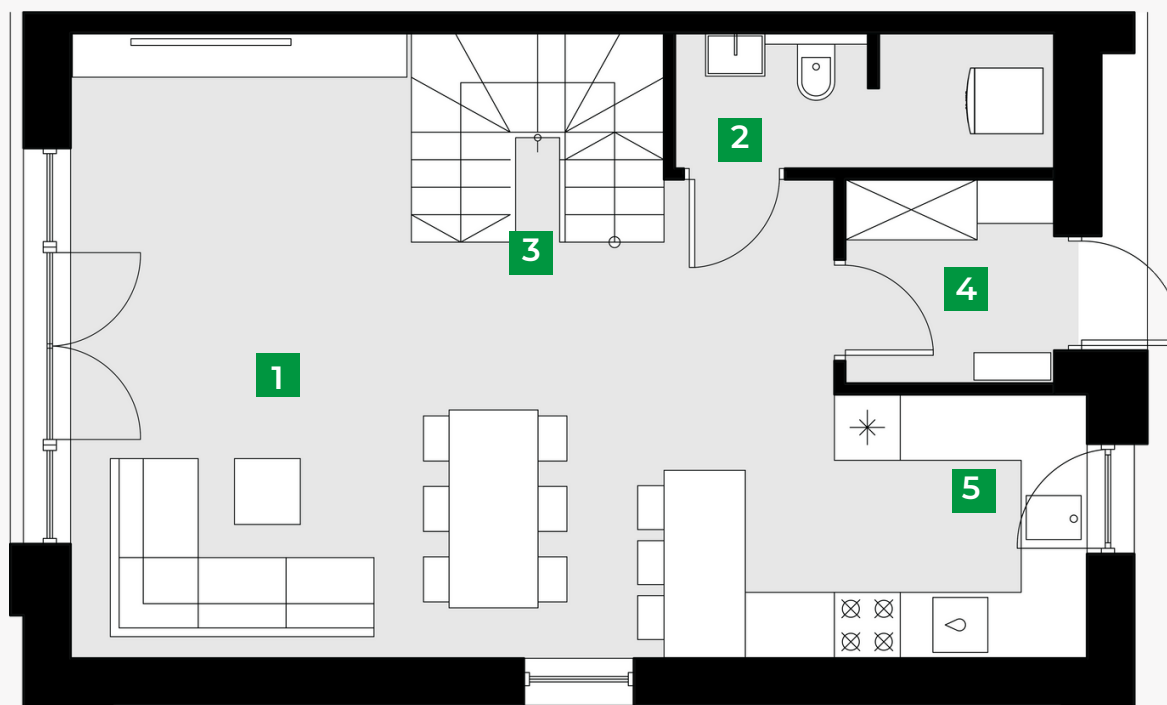

Dom 3F/1 LEWY

Powierzchnia sprzedażowa: 102,34 m²

Ilość pokoi: 4

Powierzchnia ogrodu: 144,00 m²

Parter 51,32 m²

1	salon z jadalnią	26,77 m ²
2	toaleta	4,22 m ²
3	klatka schodowa	4,34 m ²
4	przedsiónek	3,77m ²
5	kuchnia	9,10 m ²

Piętro 51,02 m²

1	pokój	10,44 m ²
2	łazienka	6,68m ²
3	pokój	14,85m ²
4	pokój	10,51 m ²
5	komunikacja	4,47 m ²