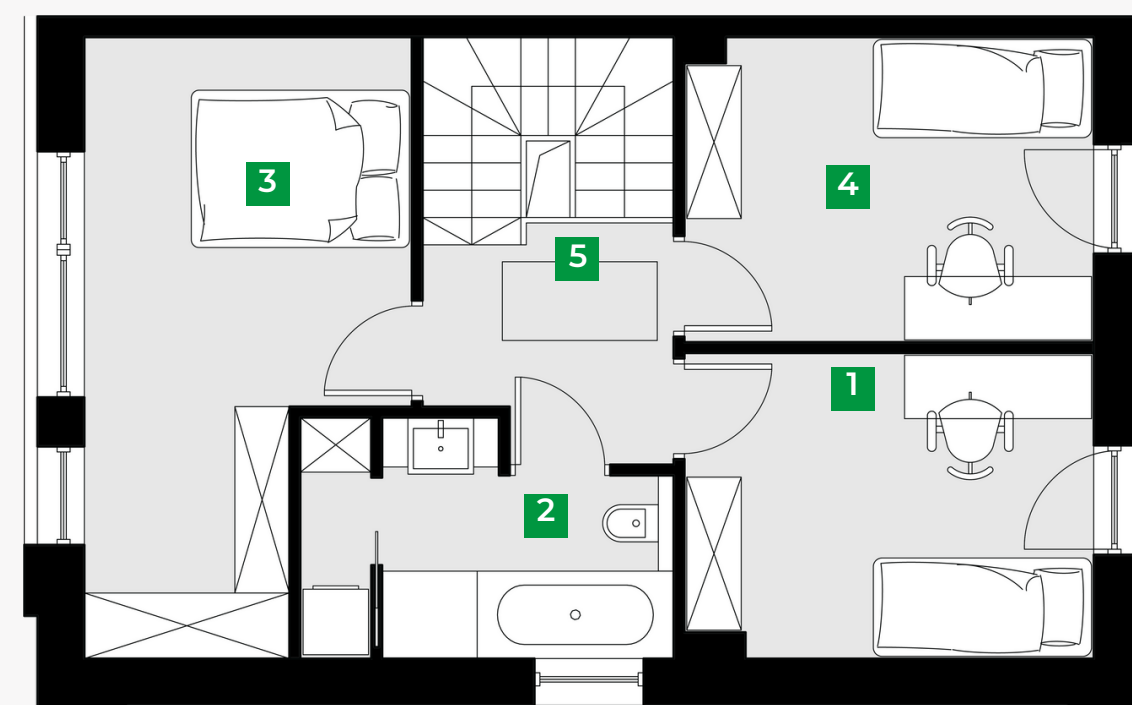

Dom 3F/1 LEWY

Powierzchnia sprzedażowa: 102,34 m²

Ilość pokoi: 4

Powierzchnia ogrodu: 144,00 m²

Parter 51,32 m²

1	salon z jadalnią	26,77 m ²
2	toaleta	4,22 m ²
3	klatka schodowa	4,34 m ²
4	przedsiónek	3,77m ²
5	kuchnia	9,10 m ²

Piętro 51,02 m²

1	pokój	10,44 m ²
2	łazienka	6,68m ²
3	pokój	14,85m ²
4	pokój	10,51 m ²
5	komunikacja	4,47 m ²