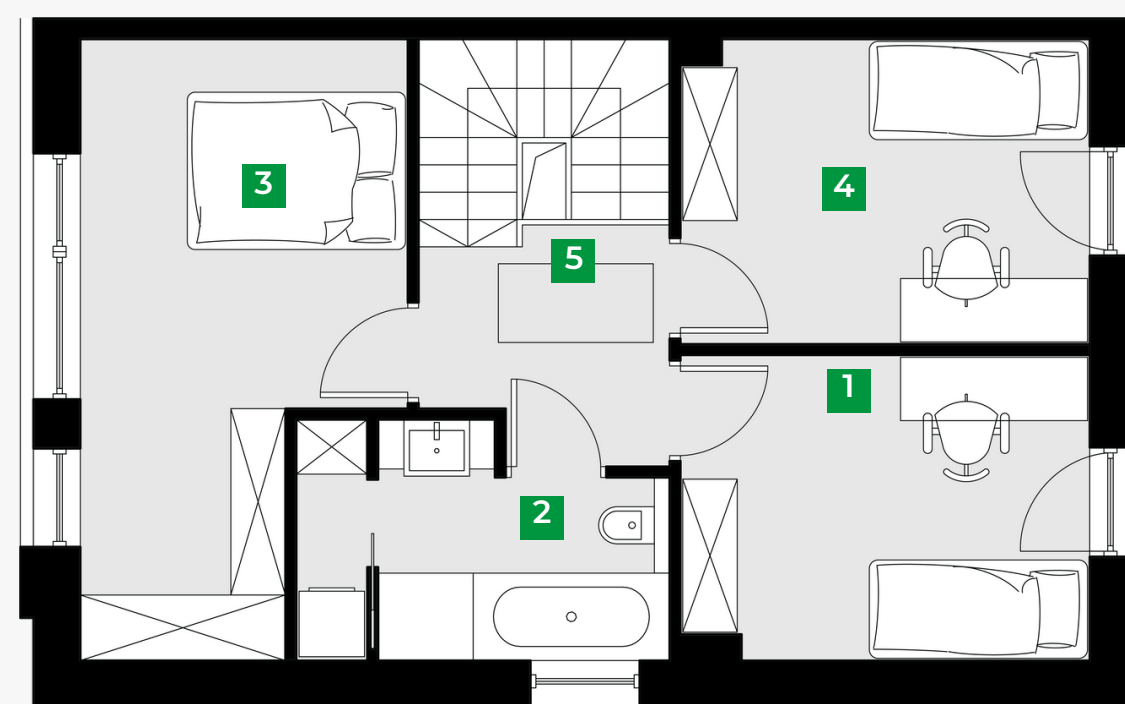

Dom 3/1 LEWY

Powierzchnia sprzedażowa: 102,34 m²

Ilość pokoi: 4

Powierzchnia ogrodu: 164,40 m²

Parter 51,32 m²

1	salon z jadalnią	26,77 m ²
2	toaleta	4,22 m ²
3	klatka schodowa	4,34 m ²
4	przedsiónek	3,77m ²
5	kuchnia	9,10 m ²

Piętro 51,02 m²

1	pokój	10,44 m ²
2	łazienka	6,68m ²
3	pokój	14,85m ²
4	pokój	10,51 m ²
5	komunikacja	4,47 m ²