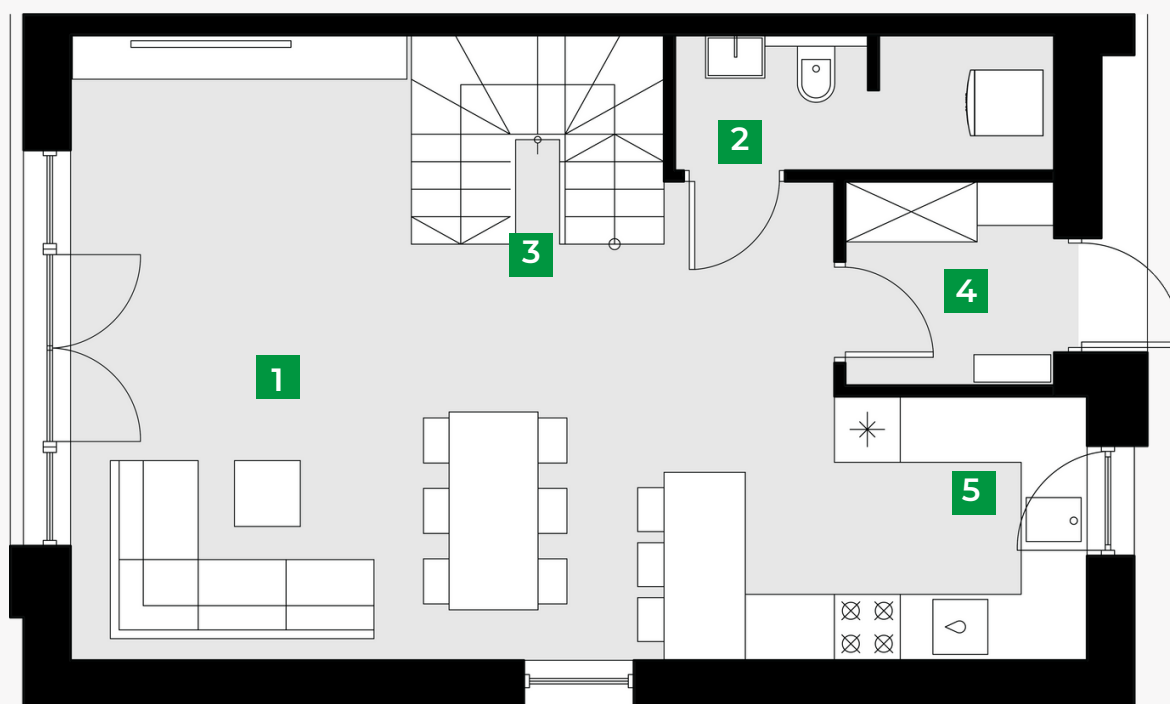

Dom 3/1 LEWY

Powierzchnia sprzedażowa: 102,34 m²

Ilość pokoi: 4

Powierzchnia ogrodu: 164,40 m²

Parter 51,32 m²

1	salon z jadalnią	26,77 m ²
2	toaleta	4,22 m ²
3	klatka schodowa	4,34 m ²
4	przedsiónek	3,77m ²
5	kuchnia	9,10 m ²

Piętro 51,02 m²

1	pokój	10,44 m ²
2	łazienka	6,68m ²
3	pokój	14,85m ²
4	pokój	10,51 m ²
5	komunikacja	4,47 m ²